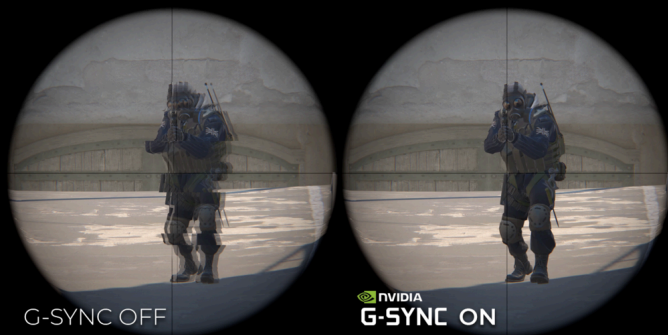

610HZ BILDWIEDERHOLRATE (OC, 600HZ NATIV)

Erleben Sie ultra-flüssige Esports-Leistung mit dem 610Hz (OC, 600Hz nativ) Monitor von AOC. In Kombination mit einer Reaktionszeit von 0,5 ms GTG liefert dieses schnelle TN-Panel gestochen scharfe Bewegungsdarstellung für kompetitives Gaming, sodass jedes Frame zählt.

TN ESPORTS

Dominiere mit dem Fast TN eSports-Panel von AOC, das blitzschnelle 0,5 ms GTG Reaktionszeiten und hohe Bildwiederholraten von bis zu 610 Hz liefert. Genieße gestochen scharfe, ruckelfreie Bilder und extrem niedrige Eingabeverzögerung für unvergleichliche Präzision im Wettkampf.

G-SYNC COMPATIBLE

Erleben Sie eine makellose Bildqualität, indem Sie neue Generationen von NVIDIA-Grafikkarten* mit diesem G-SYNC Compatible-Monitor synchronisieren. *Die vollständige Liste der mit G-SYNC Compatible-Monitoren arbeitenden GPUs finden Sie auf der NVIDIA-Website.

LOW INPUT LAG

Optimieren Sie Ihre Reflexe durch den Wechsel zu AOCs Modus „Low Input Lag“ zur Verringerung der Eingangsverzögerung. Vergessen Sie ausgefranzte Grafiken: Dieser Modus modifiziert den Monitor mit einer Reaktionszeit, die Ihnen in schwierigen Situationen von großem Vorteil sein kann.