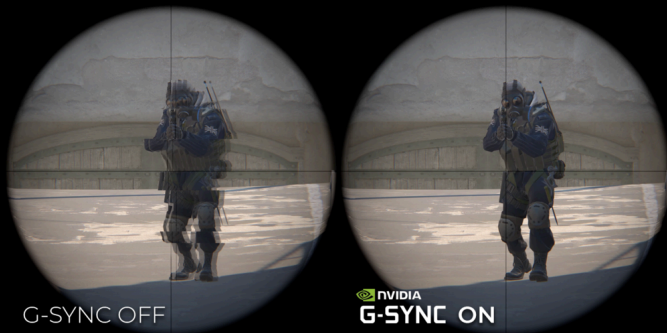

610HZ BILDWIEDERHOLRATE (OC, 600HZ NATIV)

Erleben Sie ultra-flüssige Esports-Leistung mit dem 610Hz (OC, 600Hz nativ) Monitor von AOC. In Kombination mit einer Reaktionszeit von 0,5 ms GTG liefert dieses schnelle TN-Panel gestochen scharfe Bewegungsdarstellung für kompetitives Gaming, sodass jedes Frame zählt.

TN ESPORTS

Dominiere mit dem Fast TN eSports-Panel von AOC, das blitzschnelle 0,5 ms GTG Reaktionszeiten und hohe Bildwiederholraten von bis zu 610 Hz liefert. Genieße gestochen scharfe, ruckelfreie Bilder und extrem niedrige Eingabeverzögerung für unvergleichliche Präzision im Wettkampf.

G-SYNC COMPATIBLE

Erleben Sie eine makellose Bildqualität, indem Sie neue Generationen von NVIDIA-Grafikkarten* mit diesem G-SYNC Compatible-Monitor synchronisieren. *Die vollständige Liste der mit G-SYNC Compatible-Monitoren arbeitenden GPUs finden Sie auf der NVIDIA-Website.

LOW INPUT LAG

Optimieren Sie Ihre Reflexe durch den Wechsel zu AOCs Modus „Low Input Lag“ zur Verringerung der Eingangsverzögerung. Vergessen Sie ausgefranzte Grafiken: Dieser Modus modifiziert den Monitor mit einer Reaktionszeit, die Ihnen in schwierigen Situationen von großem Vorteil sein kann.