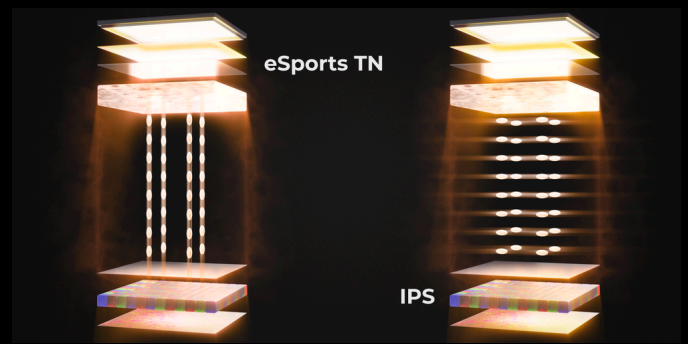

610HZ BILDWIEDERHOLRATE (OC, 600HZ NATIV)

Erleben Sie ultra-flüssige Esports-Leistung mit dem 610Hz (OC, 600Hz nativ) Monitor von AOC. In Kombination mit einer Reaktionszeit von 0,5 ms GTG liefert dieses schnelle TN-Panel gestochen scharfe Bewegungsdarstellung für kompetitives Gaming, sodass jedes Frame zählt.

TN ESPORTS

Dominiere mit dem Fast TN eSports-Panel von AOC, das blitzschnelle 0,5 ms GTG Reaktionszeiten und hohe Bildwiederholraten von bis zu 610 Hz liefert. Genieße gestochen scharfe, ruckelfreie Bilder und extrem niedrige Eingabeverzögerung für unvergleichliche Präzision im Wettkampf.

G-SYNC COMPATIBLE

Erleben Sie eine makellose Bildqualität, indem Sie neue Generationen von NVIDIA-Grafikkarten* mit diesem G-SYNC Compatible-Monitor synchronisieren. *Die vollständige Liste der mit G-SYNC Compatible-Monitoren arbeitenden GPUs finden Sie auf der NVIDIA-Website.

LOW INPUT LAG

Optimieren Sie Ihre Reflexe durch den Wechsel zu AOCs Modus „Low Input Lag“ zur Verringerung der Eingangsverzögerung. Vergessen Sie ausgefranzte Grafiken: Dieser Modus modifiziert den Monitor mit einer Reaktionszeit, die Ihnen in schwierigen Situationen von großem Vorteil sein kann.