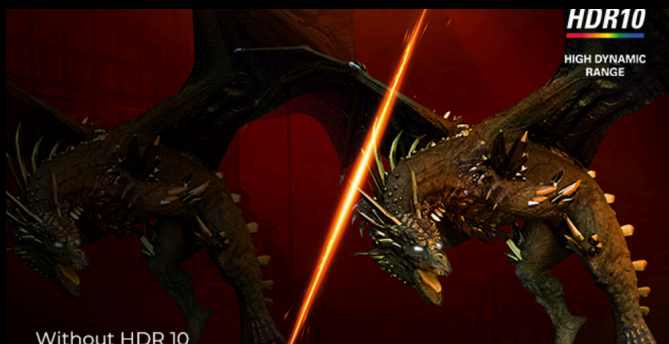

0.5MS MPRT - TEMPS DE RÉPONSE DES IMAGES ANIMÉES

MPRT est un acronyme pour le temps de réponse des images animées. La technologie MPRT désactive et active le rétroéclairage de votre moniteur lors des changements d'image. Grâce à la réduction du temps d'affichage d'une image sur le moniteur, les effets de « rémanence » et de « flou » sont réduits, ce qui donne une expérience de jeu plus « fluide ».

FAST VA

Experience the visuals like never before with the AGON BY AOC monitor. Its deep blacks and high contrast ratios make the visuals pop, especially in darker game scenes. The fast VA is not just about visuals, it's about precision. With its fast response times, the action remains fluid and clear, even during the most intense gameplay, leaving you impressed and satisfied. From FPS action games to the immersive worlds of atmospheric RPGs, the AGON by AOC monitor is your gateway to a heightened gaming experience. The monitor's swift performance and rich colors will elevate your gameplay.

RAYON DE COURBURE 1500R

Le design incurvé s'enroule autour de vous pour faire de vous le centre de l'action et vous placer au cœur de vos parties de jeu.

VIVEZ LE JEU À SON MEILLEUR AVEC HDR10

HDR10 est là pour améliorer encore davantage la qualité d'image, en améliorant la synchronisation de votre GPU ou de votre console avec le moniteur. Cela crée une expérience de jeu plus réaliste, immersive et fluide : Vous aurez l'impression de vous plonger dans le jeu, image par image.