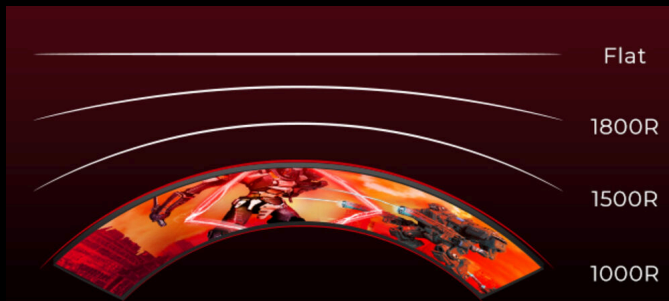

AGON
BY AOC

POWERED BY
CQ32G4

The AOC CQ32G4 is a 31.5 - inch curved gaming monitor that stands out. With a QHD resolution of 2560x1440, it offers sharp and detailed visuals. Its 180Hz refresh rate and 1ms response time ensure smooth gameplay, free from blurs and delays. The VA panel provides wide - angle viewing and good color reproduction. It also supports FreeSync Premium and HDR10, enhancing the gaming and multimedia experience. Ideal for gamers and content enthusiasts!

Avec une résolution de 2 560 x 1 440, le Quad HD (QHD) offre une qualité d'image d'un haut niveau et des images nettes qui révèlent les moindres détails. Le rapport largeur/hauteur de 16:9 de l'écran large offre beaucoup d'espace pour s'étendre et travailler ; il vous permet également de profiter des jeux ou films dans leur format d'origine.

0.5MS MPRT - TEMPS DE RÉPONSE DES IMAGES ANIMÉES

MPRT est un acronyme pour le temps de réponse des images animées. La technologie MPRT désactive et active le rétroéclairage de votre moniteur lors des changements d'image. Grâce à la réduction du temps d'affichage d'une image sur le moniteur, les effets de « rémanence » et de « flou » sont réduits, ce qui donne une expérience de jeu plus « fluide ».