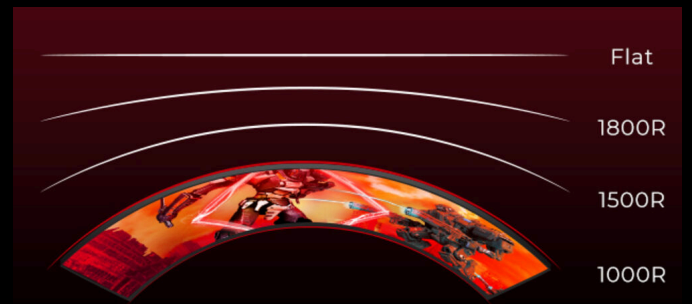

# 1MS MPRT RESPONSE TIME

The AOC monitor with 1ms MPRT Response reduces significantly the motion blur, making fast-paced action look crisp and clear, providing an edge in reaction-sensitive games. More than speed, the AOC monitor with a 1ms MPRT is a seamless, fluid motion that immerses you in the virtual world. Whether navigating through a fast-paced racing game or engaged in a high-stakes battle, every millisecond counts.

## ความละเอียด QHD

ด้วยความละเอียด 2560 x 1440 Quad HD (QHD) ให้คุณภาพของภาพที่เหนือกว่าและภาพที่คมชัดซึ่งเผยให้เห็นรายละเอียดที่ดีที่สุด อัตราส่วนกว้างยาว 16:9 ของจอวีดีโอสกรีนให้พื้นที่กว้างขวางสำหรับกระจายและทำงาน อีกทั้งยังให้คุณเพลิดเพลินกับเกมหรือภาพยนตร์ในขนาดดั้งเดิม