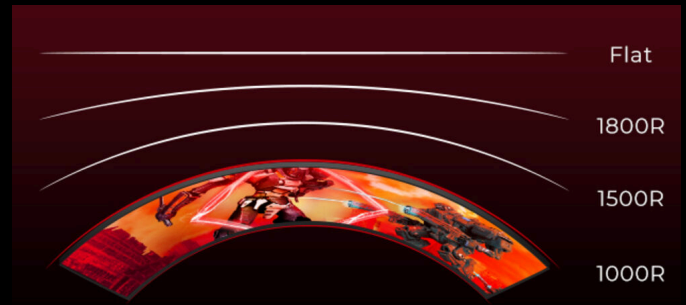

RÉSOLUTION QHD

Avec une résolution de 2 560 x 1 440, le Quad HD (QHD) offre une qualité d'image d'un haut niveau et des images nettes qui révèlent les moindres détails. Le rapport largeur/hauteur de 16:9 de l'écran large offre beaucoup d'espace pour s'étendre et travailler ; il vous permet également de profiter des jeux ou films dans leur format d'origine.

RAYON DE COURBURE 1500R

Le design incurvé s'enroule autour de vous pour faire de vous le centre de l'action et vous placer au cœur de vos parties de jeu.

ADAPTIVE SYNC

La synchronisation adaptative aligne la fréquence de rafraîchissement verticale de votre moniteur avec la cadence d'images produite par votre carte graphique, vous assurant un jeu intense ou décontracté encore plus fluide, en éliminant les saccades, les débordements et les distorsions. Cette fonction est également utile lorsque vous regardez des vidéos ou autres supports visuels et apporte un divertissement optimisé.