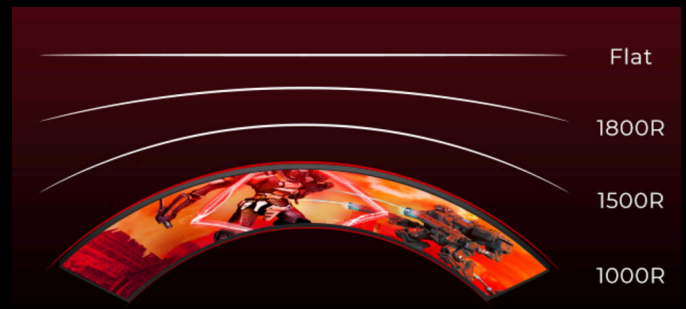

ADAPTIVE SYNC

La synchronisation adaptative aligne la fréquence de rafraîchissement verticale de votre moniteur avec la cadence d'images produite par votre carte graphique, vous assurant un jeu intense ou décontracté encore plus fluide, en éliminant les saccades, les débordements et les distorsions. Cette fonction est également utile lorsque vous regardez des vidéos ou autres supports visuels et apporte un divertissement optimisé.