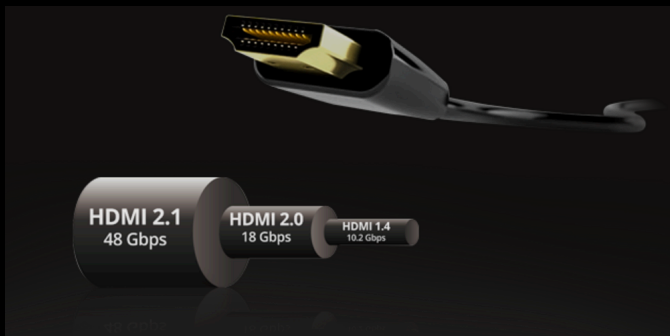

HDMI 2.1

Les toutes dernières normes de la technologie HDMI renforcent encore les fréquences de rafraîchissement et les résolutions les plus élevées. Elles ouvrent de nouvelles voies pour regarder du contenu mais également pour les joueurs : HDMI 2.1 permet aux consoles de dernière génération d'atteindre leur performance maximale.