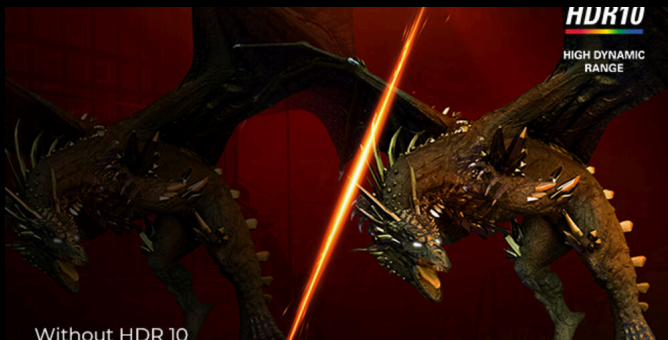

ADAPTIVE SYNC

La synchronisation adaptative aligne la fréquence de rafraîchissement verticale de votre moniteur avec la cadence d'images produite par votre carte graphique, vous assurant un jeu intense ou décontracté encore plus fluide, en éliminant les saccades, les débordements et les distorsions. Cette fonction est également utile lorsque vous regardez des vidéos ou autres supports visuels et apporte un divertissement optimisé.