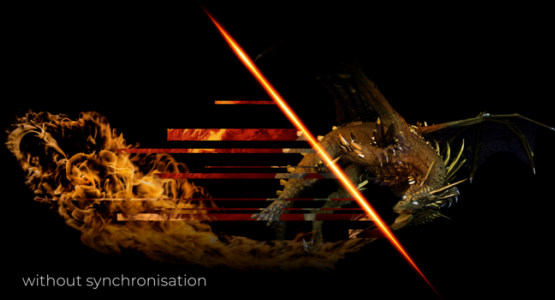

AGON
BY AOC

SLIPP LØS
POTENSIALET DITT

POWERED BY
CQ27G2S/BK

AOC GAMING CQ27G2S/BK er en buet 27" QHD VA-skjerm som vikler seg rundt deg slik at du kan hoppe rett inn i spillingen. Denne overlegne bildekvaliteten og de skarpe bildene kombineres med rask 165Hz oppdateringsfrekvens, Low Input Lag og HDR10 for raske og realistiske kamper, hvor du kan nyte selv de fineste detaljene. Med G-Menu kan du skreddersy skjermen til spillet med et klikk på en knapp, og du kan enkelt justere skjermen for å passe dine høyde- og sittepreferanser for timer med komfort.

- **1500R kurvatur**
- **Adaptive sync**
- **Opplev spillet på sitt beste med HDR10**
- **Vesa Mount**

1500R KURVATUR

Buet design omslutter deg i senter av handlingen, og gir en fordypende gaming-opplevelse.

ADAPTIV
SYN

ADAPTIVE SYNC

Adaptive Sync tilpasser skjermens vertikale oppdaterings hastighet til skjermkortets bildefrekvens, noe som gjør spillopplevelsen din enda jevnere ved å eliminere hakking, tearing og andre forstyrrelser. Denne funksjonen er også nyttig hvis du vil nyte videoer og andre visuelle medier i jevn kvalitet.

VESA MOUNT

AOCs Ergo Base stativ er allsidig, robust og enkel i bruk - alt i en pakke. Men vil du likevel bruke veggfestet eller multi-monitor oppsett på skrivebordet? VESA-montering gir deg maksimal fleksibilitet. Opp, ned, rotasjonsmodus, stablet opp - monter monitorerne slik du vil ved hjelp av tredjeparts monteringer og stativer - takket være VESA-monteringsmulighet.