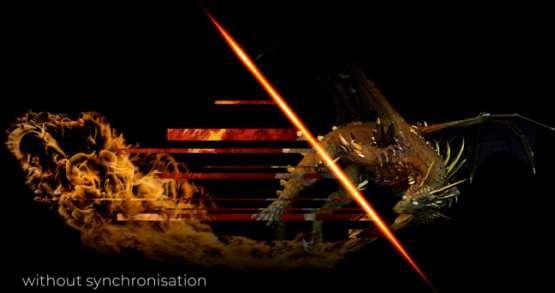

AGON
BY AOC

SCATENA IL TUO
POTENZIALE

POWERED BY
CQ27G2S/BK

AOC GAMING CQ27G2S/BK è un display curvo QHD VA da 27" che ti avvolge e ti fa entrare nel pieno dell'azione. Questa superiore qualità d'immagine e una visione nitida si combinano con una frequenza di aggiornamento rapida di 165 Hz, basso ritardo di input e HDR10 per battaglie frenetiche e realistiche, dove puoi goderti anche i dettagli più fini. Con G-Menu puoi adattare il monitor al gioco in un clic e regolarlo facilmente in base alla tua altezza e alle tue preferenze di seduta, per ore di comfort.

- **Curvatura 1500R**
- **Adaptive sync**
- **Vivi il gioco al massimo con HDR10**
- **Vesa Mount**

CURVATURA 1500R

Il design curvo vi avvolge mettendovi al centro dell'azione e offre un'esperienza di gioco immersiva.

ADAPTII
SYN

ADAPTIVE SYNC

Adaptive Sync adatta la frequenza di aggiornamento verticale del monitor alla frequenza di fotogrammi trasmessa dalla GPU, rendendo la tua esperienza di gioco ancora più fluida, senza stuttering, tearing e tremolii. Questa funzione è utile anche quando guardi video o immagini, garantendo un intrattenimento più fluido.

VESA MOUNT

I piedistalli Ergo Base di AOC combinano versatilità, robustezza e semplicità d'uso in un unico prodotto. Ma volete continuare a utilizzare la vostra installazione a parete o multi-schermo mediante con supporti per scrivania? I sistemi di fissaggio VESA vi offrono la massima flessibilità. Fissate il vostro monitor in qualunque posizione (capovolto, ruotato, o sopra un altro display) e ovunque desideriate con supporti e piedistalli di terzi, grazie al sistema di fissaggio VESA opzionale.