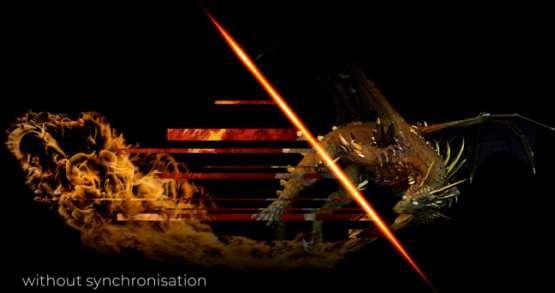

AGON
BY AOC

SCATENA IL TUO
POTENZIALE

POWERED BY

CQ27G2S/BK

AOC GAMING CQ27G2S/BK è un display curvo QHD VA da 27" che ti avvolge e ti fa entrare nel pieno dell'azione. Questa superiore qualità d'immagine e una visione nitida si combinano con una frequenza di aggiornamento rapida di 165 Hz, basso ritardo di input e HDR10 per battaglie frenetiche e realistiche, dove puoi goderti anche i dettagli più fini. Con G-Menu puoi adattare il monitor al gioco in un clic e regolarlo facilmente in base alla tua altezza e alle tue preferenze di seduta, per ore di comfort.

- **Curvatura 1500R**
- **Adaptive sync**
- **Vivi il gioco al massimo con HDR10**
- **Vesa Mount**

CURVATURA 1500R

Il design curvo vi avvolge mettendovi al centro dell'azione e offre un'esperienza di gioco immersiva.

ADAPTII
SYN

ADAPTIVE SYNC

Adaptive Sync adatta la frequenza di aggiornamento verticale del monitor alla frequenza di fotogrammi trasmessa dalla GPU, rendendo la tua esperienza di gioco ancora più fluida, senza stuttering, tearing e tremolii. Questa funzione è utile anche quando guardi video o immagini, garantendo un intrattenimento più fluido.

VESA MOUNT

I piedistalli Ergo Base di AOC combinano versatilità, robustezza e semplicità d'uso in un unico prodotto. Ma volete continuare a utilizzare la vostra installazione a parete o multi-schermo mediante con supporti per scrivania? I sistemi di fissaggio VESA vi offrono la massima flessibilità. Fissate il vostro monitor in qualunque posizione (capovolto, ruotato, o sopra un altro display) e ovunque desideriate con supporti e piedistalli di terzi, grazie al sistema di fissaggio VESA opzionale.