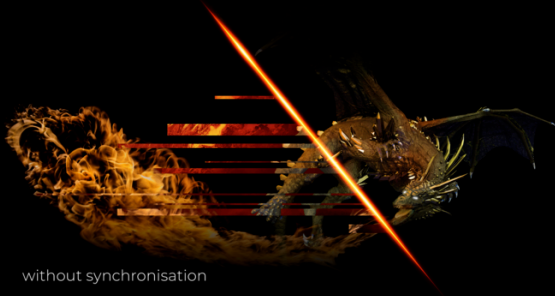

**AGON**  
BY AOC

LIBÉREZ VOTRE  
POTENTIEL

POWERED BY

**CQ27G2S/BK**

L'AOC GAMING CQ27G2S/BK est un écran QHD VA incurvé de 27 pouces qui s'enroule autour de vous pour passer à l'action. Cette grande qualité d'image et ces images limpides s'associent à un taux de rafraîchissement élevé de 165 Hz, un faible décalage d'entrée et un HDR10 pour des batailles rapides et réalistes, où vous pourrez profiter des moindres détails. Avec G-Menu, vous pouvez adapter votre affichage au jeu d'un simple clic et vous pouvez facilement régler votre moniteur en fonction de votre taille et de vos préférences d'assise pour savourer plusieurs heures de confort.

- **Rayon de courbure 1500R**
- **Adaptive sync**
- **Vivez le jeu à son meilleur avec HDR10**
- **Vesa Mount**

## **RAYON DE COURBURE 1500R**

Le design incurvé s'enroule autour de vous pour faire de vous le centre de l'action et vous placer au cœur de vos parties de jeu.

ADAPTIV  
SYN

## ADAPTIVE SYNC

La synchronisation adaptative aligne la fréquence de rafraîchissement verticale de votre moniteur avec la cadence d'images produite par votre carte graphique, vous assurant un jeu intense ou décontracté encore plus fluide, en éliminant les saccades, les débordements et les distorsions. Cette fonction est également utile lorsque vous regardez des vidéos ou autres supports visuels et apporte un divertissement optimisé.