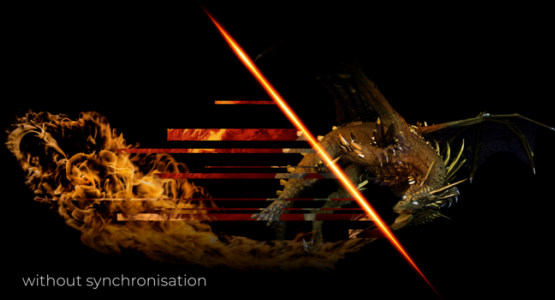

ADAPTII
SYN

ADAPTIVE SYNC

La sincronización adaptativa hace coincidir la tasa de refresco vertical de tu monitor con la velocidad de fotogramas de la GPU para eliminar el stuttering, el tearing y los temblores, y que la experiencia de juego y de ocio sea aún más fluida. Esta función también es útil para disfrutar de vídeos y otros medios de entretenimiento de una forma más fluida.

VIVE EL JUEGO AL MÁXIMO CON HDR10

HDR10 está aquí para mejorar aún más la calidad de imagen, mejorando la sincronización de tu GPU o tu consola con el monitor. Esto crea una experiencia de juego más realista, inmersiva y fluida: Te sentirás como si estuvieras entrando en el juego, fotograma a fotograma.