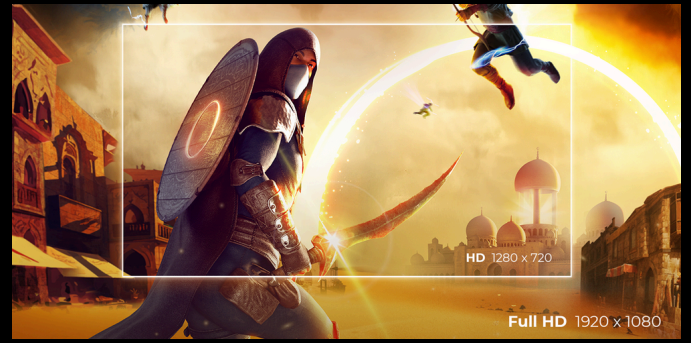

FHD RESOLUUTIO

Haluatko katsella ensiluokkaista Blu-ray-elokuvaa tai pelata pelejä korkealla resoluutiolla tai lukea toimistosovelluksilla tarkkaa tekstiä? Tämä monitori on suunniteltu sitä varten, sillä se tarjoaa 1920 x 1080 pikselin Full HD -resoluution. Katselitpa sitten mitä tahansa, Full HD mahdollistaa sen tarkan näytön ilman korkealuokkaista grafiikkakorttia tai käyttämättä huomattavaa määrää järjestelmäresursseja.