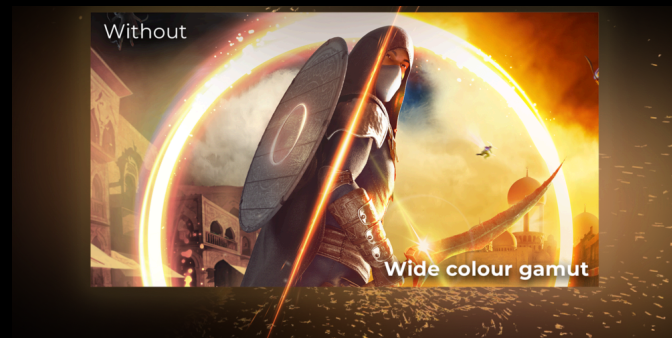

- **1500R kurvatur**
- **260Hz (OC240Native)**
- **BRED FARGEGAMUT**
- **Adaptive sync**
- **Lav inndataforsinkelse**
- **Opplev spillet på sitt beste med HDR10**

1500R KURVATUR

Buet design omslutter deg i senter av handlingen, og gir en fordypende gaming-opplevelse.

BRED FARGEKAMUT

Når du ser på fotografier, video eller spill, vil vi at skjermminholdet skal se så livaktig ut som mulig. Det er derfor dette displayet kommer med Wide Colour Gamut-teknologi (bred fargeskala), noe som betyr at det er i stand til å vise mange flere farger enn konvensjonelle skjermer. Dette oppnås gjennom en spesiell maskinvareløsning, ikke kun gjennom programvarejusteringer. Resultatet er: livaktige bilder som blir synlige takket være den utvidede fargepaletten.