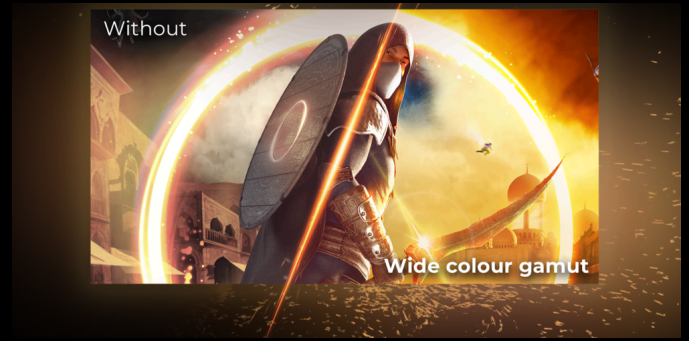

AGON
BY AOC

SOLO PARA LOS
VERDADEROS
VALIENTES

POWERED BY

C32G42ZE

El monitor curvo C32G42ZE combina comodidad y rendimiento en un diseño estilizado. Su curvatura 1500R y el panel VA ofrecen un contraste profundo y una amplia gama de colores para imágenes más inmersivas. Con una rápida tasa de refresco de 240 Hz, 0,5 ms MPRT y AdaptiveSync, disfruta de una acción fluida y receptiva con un retardo mínimo. La compatibilidad con HDR10 mejora el brillo y el detalle, mientras que el software G-Menu facilita la personalización.

- **Curvatura 1500R**
- **260Hz (OC240Native)**
- **AMPLIA GAMA DE COLORES**
- **Adaptive sync**
- **Bajo retraso de entrada**
- **Vive el juego al máximo con HDR10**

CURVATURA 1500R

El diseño curvo te rodea y te sitúa en el centro de la acción: una experiencia de juego envolvente.

AMPLIA GAMA DE COLORES

Cuando está disfrutando de fotografías, vídeos o juegos, queremos que el contenido en pantalla sea tan parecido a la vida real como sea posible. Por eso, esta pantalla cuenta con la tecnología Wide Color Gamut, que significa que puede mostrar muchos más colores que los monitores convencionales. Esto se consigue mediante una solución de hardware especial, no a través de meros ajustes de software. El resultado: imágenes fieles a la realidad con finos detalles que se vuelven visibles gracias a la paleta de colores más amplia.