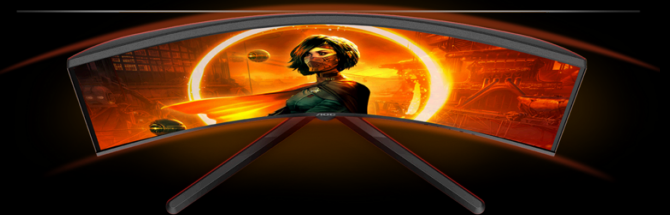

LOW INPUT LAG

C32G3AE/BK-skärmen levereras med en välvd 1000R FHD-skärm, låg ingångsfördröjning, en svarstid på 1 ms och 165 Hz uppdateringshastighet. Detta innebär att du får den perfekta allroundern för alla spelgenrer du tycker bäst om.

- **1000R välvd**
- **165Hz oppfriskningsfrekvens**
- **Ramlös design**
- **Låg inmatningsfördröjning**
- **Bra för konsolspel**
- **6 spellägen**

1000R VÄLVD

En 1000R-radie för gamingskärmar är det högsta alternativet du kan få och har flera fördelar: mindre ögonspänning, minskad bländning, större upplevda bilder och högre nedsänkning. Dyk djupare in i de virtuella världarna som utvecklas runt dig och njut av ditt favoritspel med den perfekta översikten.