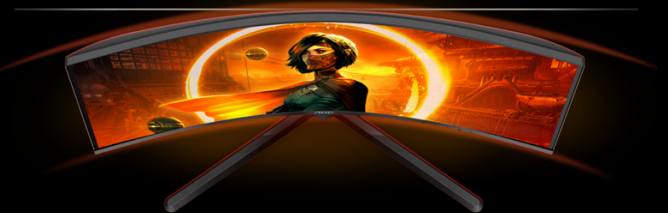

C32G3AE/BK-skjermen kommer med en buet 1000R FHD-skjerm, lav inndataforsinkelse, en responstid på 1 ms og en oppdateringsfrekvens på 165 Hz. Dette betyr at du får en perfekt allsidig skjerm for alle spillsjangre.

## 1000R KURVATUR

En 1000R radius for spillskjermer er det høyeste alternativet du får tak i, og gir flere fordeler: mindre belastning for øyet, redusert gjenskinn, større bildefornemmelse og mer fordypende opplevelser. Dykk dypere i den virtuelle verden og nyt favorittspillet ditt med perfekt oversikt.