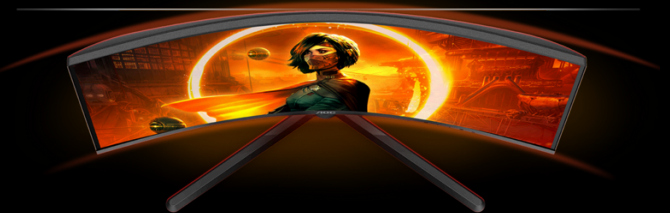

Der Monitor C32G3AE/BK verfügt über ein gebogenes 1000R FHD-Display, eine geringe Eingangsverzögerung, eine Reaktionszeit von 1ms sowie eine Bildwiederholrate von 165Hz. Damit erhalten Sie den perfekten Allrounder für jedes von Ihnen bevorzugte Spielgenre.

- **1000R Krümmung**
- **165Hz Bildwiederholraten**
- **Schmaler Rand für minimale Ablenkung für die ultimative Kampfstation**
- **Low Input Lag**
- **Gut für Konsolenspiele**
- **6 Spielmodi**

## 1000R KRÜMMUNG

Ein 1000R-Biegeradius für Gaming-Monitore ist die beste erhältliche Option und bringt mehrere Vorteile mit sich: geringere Augenbelastung, reduzierte Blendung, größere wahrgenommene Bilder und mehr Immersion. Tauchen Sie tiefer in die virtuellen Welten ein, die sich um Sie herum entfalten, und genießen Sie Ihr Lieblingsspiel mit perfektem Überblick.