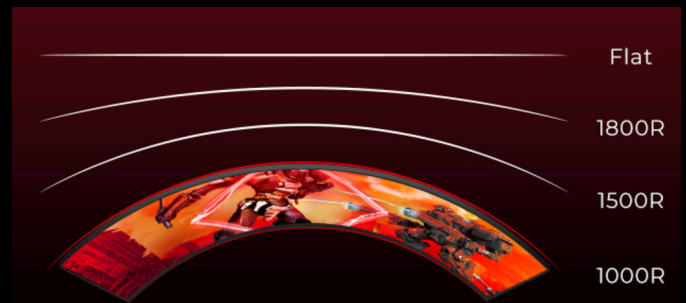

โค้ง **1500R**

การออกแบบโค้งล้อมรอบคุณทำให้คุณเป็นศูนย์กลางของการกระทำและมอบประสบการณ์การเล่นเกมที่ดื่มด่ำ