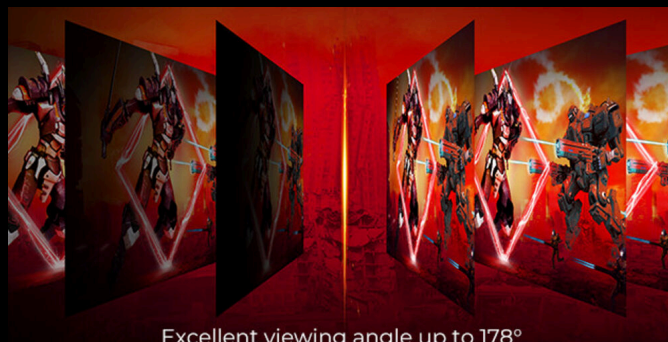

แผงเวอร์จึเนีย

VA Panels (Vertical Alignment) แสดงสีดำที่เข้มขึ้นและคอนทราสต์สูงเพื่อภาพที่สว่างสดใสเป็นพิเศษ