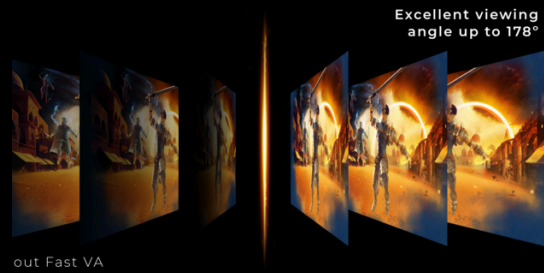

RASK VA

Opplev det visuelle som aldri før med AGON BY AOC-skjermen. Dens dype svarte og høye kontrastforhold gjør at det visuelle kommer til syne, spesielt i mørkere spillscener. Den raske VA handler ikke bare om det visuelle, det handler om presisjon. Med sine raske responstider forblir handlingen flytende og klar, selv under den mest intense spillingen, og gjør deg imponert og fornøyd. Fra FPS-actionspill til de oppslukende verdener av atmosfæriske RPG-er, AGON by AOC-skjermen er din inngangsport til en økt spillopplevelse. Skjermens raske ytelse og rike farger vil heve spillingen din.