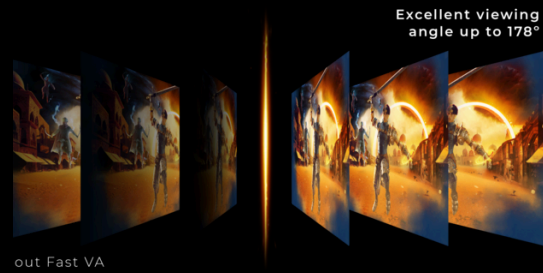

Freesync PREMIUM

Nyt den beste bildekvaliteten selv i hektiske spill. AMD FreeSync Premium-teknologi sørger for at GPU-ens og skjermens oppdateringsfrekvens er synkronisert, noe som gir en flytende spillopplevelse fri for screen tearing, ved høyeste ytelse. AMD FreeSync Premium benytter en oppdateringsfrekvens på minimum 120 Hz, noe som reduserer ujevnheter og gjør bildet skarpere for en mer naturtro opplevelse. LFC-funksjonen eliminerer risikoen for haking i tilfelle bildeoppdateringen synker under oppdateringsfrekvensen.