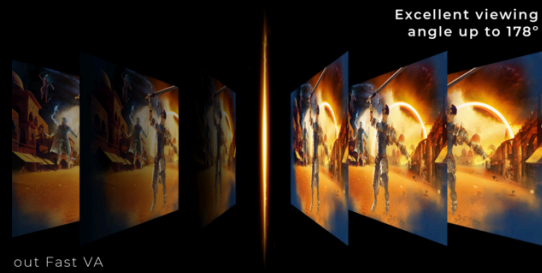

NOPEA VA

Koe visuaalinen ilme ennennäkemättömällä tavalla AGON BY AOC -näytön avulla. Sen syvät mustat ja korkeat kontrastisuhteet tekevät visuaalisuudesta pop, etenkin tummemmissa pelikohtauksissa. Nopea VA ei ole vain visuaalisuutta, vaan tarkkuutta. Nopeiden vasteaikojen ansiosta toiminta pysyy sulavana ja selkeänä jopa intensiivisimmän pelin aikana, joten olet vaikuttunut ja tyytyväinen. FPS-toimintapeleistä tunnelmallisten roolipelien mukaansatempaaviin maailmoihin AGON by AOC -näyttö on porttisi parempaan pelikokemukseen. Näytön nopea suorituskyky ja täyteläiset värit nostavat pelaamistasi.

ELÄ PELIÄ PARHAALLA TAVALLA HDR10:N AVULLA

HDR10 on täällä parantamaan kuvanlaatua entisestään, parantamalla GPU:n tai konsolin synkronointia näytön kanssa. Tämä luo realistisemmän, immersivisemmän ja sulavamman pelikokemuksen: Tunnet astuvasi peliin ruutu ruudulta.