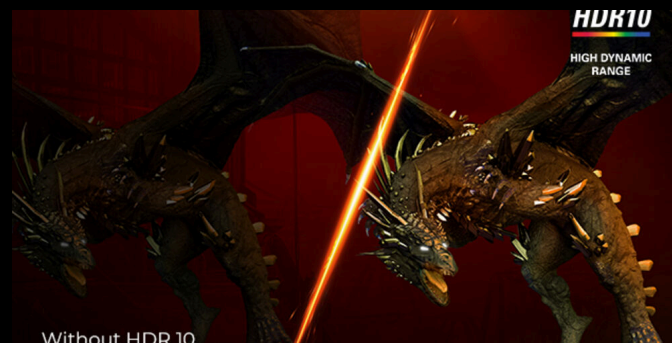

ĐỘ CONG 1500R

Thiết kế cong bao quanh tâm mắt của bạn, đưa bạn vào thế giới game một cách chân thực nhất.

ĐỒNG BỘ HÓA THÍCH ỨNG

Adaptive Sync là tính năng giúp đồng bộ tần số quét của màn hình với tốc độ khung hình được cung cấp trên GPU, giúp trải nghiệm chơi game trở nên mượt mà hơn bằng cách loại bỏ hiện tượng giật hình, xé hình và giật hình.