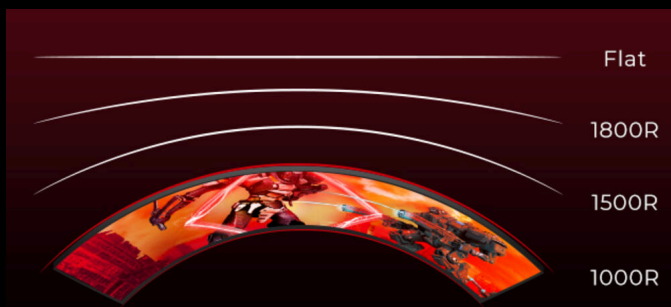

TRẢI NGHIỆM TRÒ CHƠI TỐT NHẤT VỚI HDR10

HDR10 đã có mặt để cải thiện chất lượng hình ảnh hơn nữa, cải thiện đồng bộ hóa GPU hoặc console của bạn với màn hình. Điều này tạo ra trải nghiệm chơi game sống động, thú vị và mượt mà hơn: Bạn sẽ cảm thấy như đang bước vào trò chơi, từng khung hình.