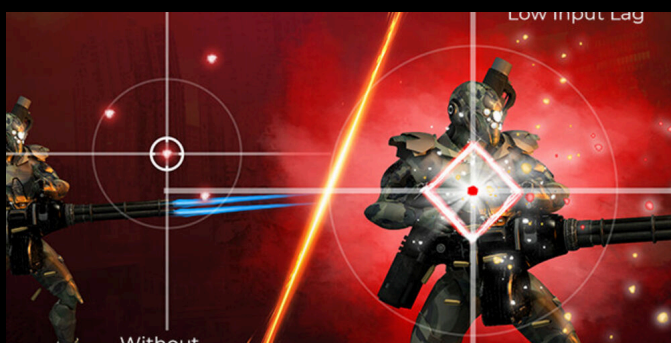

MỞ KHÓA TIỀM NĂNG TRÒ CHƠI VÀ TRỞ THÀNH VŨ KHÍ ĐÁNG GỜM CHO ĐỘI CỦA BẠN VỚI 280HZ VÀ 0.3 MILI GIÂY

Là tiêu chuẩn trong các giải đấu và cuộc thi thể thao điện tử chuyên nghiệp, màn hình 280Hz và 0.3 mili giây mang đến trải nghiệm cực kỳ mượt mà với độ phản hồi đáng kinh ngạc giúp cho bạn có lợi thế trong lối chơi cạnh tranh, rèn luyện sự sắc bén, đặc biệt là trong các tình huống yêu cầu sự hợp tác nhóm.

THIẾT KẾ KHÔNG VIỀN

Ngoài việc trông hiện đại và hấp dẫn, thiết kế không khung viền còn cho phép sắp xếp nhiều màn hình một cách liền mạch. Con trỏ/cửa sổ của bạn sẽ không còn bị mất trong vùng mờ tối của viền màn hình khi nhiều màn hình được đặt cạnh nhau