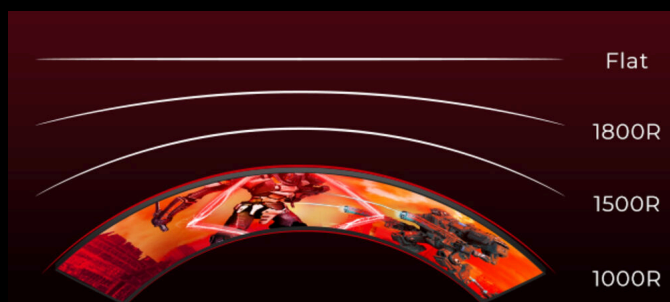

280 HZ REFRESH RATE

The AGON by AOC monitor, with its groundbreaking 280Hz, is a game-changer for competitive gamers. The AGON by AOC monitor 's lightning-fast speed and pinpoint precision translate into an undeniable advantage in fast-paced games, allowing you to react quicker and hit your targets with unmatched accuracy.