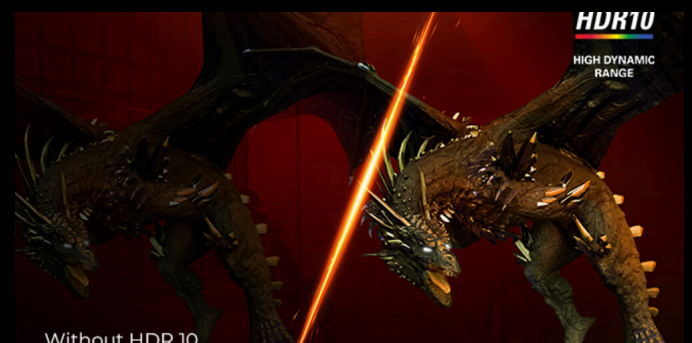

AGON
BY AOC

POWERED BY
C27G4ZE

Only for the true valiant! C27G4ZE is a 27 inch monitor with 1500R, 3-sided frameless, Adaptive Sync and 0.3ms response time. With 280Hz monitors being the standard in professional e-sport tournaments and competitions, embrace team solidarity and enjoy an ultra-smooth experience, honing your sharpness and gaming abilities to the next level, especially where optimal team collaboration is required.

- **280 Hz Refresh Rate**
- โค้ง **1500R**
- ใช้ **HDR10** ให้เกมเล่นในระดับที่ดีที่สุด
- การซิงค์แบบปรับได้
- การออกแบบที่ไร้กรอบ
- ความล่าช้าในการป้อนข้อมูลต่ำ

280 HZ REFRESH RATE

The AGON by AOC monitor, with its groundbreaking 280Hz, is a game-changer for competitive gamers. The AGON by AOC monitor 's lightning-fast speed and pinpoint precision translate into an undeniable advantage in fast-paced games, allowing you to react quicker and hit your targets with unmatched accuracy.

โค้ง **1500R**

การออกแบบโค้งล้อมรอบคุณทำให้คุณเป็นศูนย์กลางของการกระทำและมอบประสบการณ์การเล่นเกมที่ดื่มด่ำ

การซิงค์แบบปรับได้

Adaptive Sync ปรับอัตราเฟรมแวนด์ตั้งของจอภาพของคุณให้ตรงกับอัตราเฟรมที่ GPU ของคุณส่งมา ทำให้การเล่นเกมและประสบการณ์การเล่นเกมแบบสบาย ๆ สิ้นโหลยิ่งขึ้นโดยขจัดอาการกระตุก ขาดตอน และภาพกระตุก คุณสมบัตินี้ยังมีประโยชน์เมื่อเพลิดเพลินกับวิดีโอและสื่อภาพอื่นๆ เพื่อความบันเทิงที่ราบรื่นยิ่งขึ้น