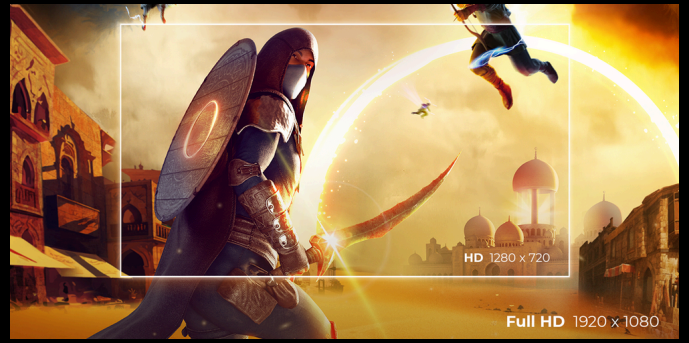

AGON
BY AOC

FRIGJØR FARTEN DIN

POWERED BY
C27G4Z2

C27G4Z2 leverer konkurransklar ytelse på et 27" buet Full HD VA-panel med jevn og detaljert bildekvalitet. En overkloknet oppdateringsfrekvens på 260 Hz og 1 ms GtG responstid gir flytende bevegelser med minimal uskarphet. Lav input lag sikrer presis og responsiv kontroll. HDR10 forbedrer farger og kontrast for et mer dynamisk og naturtro uttrykk, mens høydejusterbar fot gir ergonomisk komfort under lange økter.

- **1500R kurvatur**
- **260Hz (OC240Native)**
- **FHD oppløsning**
- **Rask VA**
- **1ms responstid GTG - Grå-til-grå**
- **Opplev spillet på sitt beste med HDR10**

1500R KURVATUR

Buet design omslutter deg i senter av handlingen, og gir en fordypende gaming-opplevelse.

RASK VA

Opplev det visuelle som aldri før med AGON BY AOC-skjermen. Dens dype svarte og høye kontrastforhold gjør at det visuelle kommer til syne, spesielt i mørkere spillscener. Den raske VA handler ikke bare om det visuelle, det handler om presisjon. Med sine raske responstider forblir handlingen flytende og klar, selv under den mest intense spillingen, og gjør deg imponert og fornøyd. Fra FPS-actionspill til de oppslukende verdener av atmosfæriske RPG-er, AGON by AOC-skjermen er din inngangsport til en økt spillopplevelse. Skjermens raske ytelse og rike farger vil heve spillingen din.