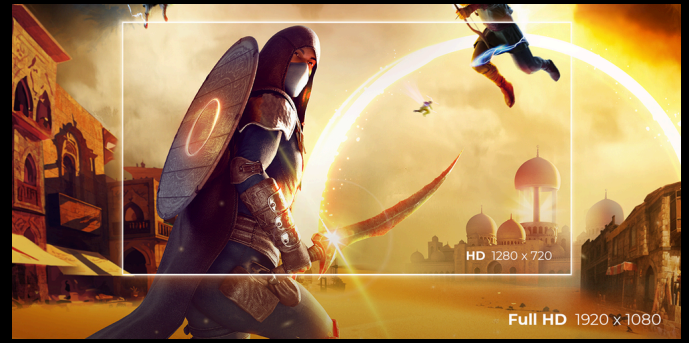

Le design incurvé s'enroule autour de vous pour faire de vous le centre de l'action et vous placer au cœur de vos parties de jeu.

260HZ (OC240NATIVE)

260Hz (OC, 240Hz natif) libèrent toute la puissance des GPU haut de gamme et offrent une fluidité d'image sans précédent. Chaque détail apparaît avec une netteté impeccable et chaque mouvement avec une clarté cristalline, permettant à vos réactions de ne faire qu'un avec l'action et d'élever votre jeu à un niveau supérieur.

RÉSOLUTION FULL HD

Vous voulez regarder un film en Blu-ray à sa qualité optimale, profiter de vos jeux en haute résolution ou lire les textes des applications bureautiques de façon claire ? Grâce à sa résolution Full HD de 1920 x 1080 pixels, cet écran vous le permet. Tout ce que vous regardez est affiché avec les détails les plus riches, en Full HD, sans avoir besoin d'une carte graphique dernier cri ou de consommer énormément de ressources système.

VA RAPIDE

Découvrez les visuels comme jamais auparavant avec le moniteur AGON BY AOC. Ses noirs profonds et ses taux de contraste élevés font ressortir les visuels, en particulier dans les scènes de jeu les plus sombres. Le VA rapide n'est pas seulement une question de visuels, c'est une question de précision. Avec ses temps de réponse rapides, l'action reste fluide et claire, même pendant le jeu le plus intense, vous laissant impressionné et satisfait. Des jeux d'action FPS aux mondes immersifs des RPG atmosphériques, le moniteur AGON by AOC est votre passerelle vers une expérience de jeu accrue. Les performances rapides et les couleurs riches du moniteur amélioreront votre gameplay.