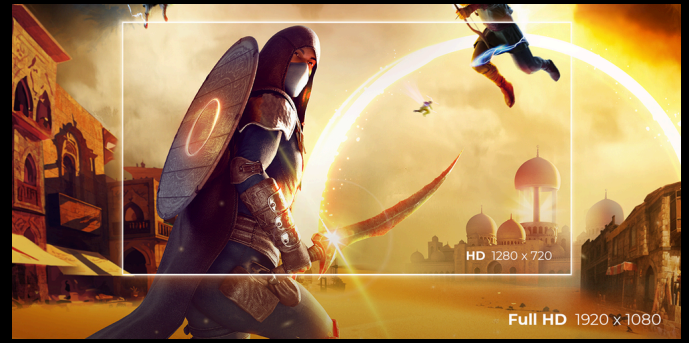

AGON
BY AOC

ENTFESSELE DEINE
GESCHWINDIGKEIT

POWERED BY
C27G4Z2

Der C27G4Z2 bietet leistungsstarke Gaming-Performance auf einem 27 Zoll Curved Full HD VA-Panel mit klarer und flüssiger Darstellung. Die übertaktete Bildwiederholrate von 260 Hz und eine Reaktionszeit von 1 ms GtG ermöglichen besonders geschmeidige Bewegungen bei minimaler Unschärfe. Dank geringer Eingabeverzögerung bleiben Steuerbefehle präzise und direkt umsetzbar. HDR10-Unterstützung optimiert Farben und Kontrast für ein dynamisches, realitätsnahes Bild. Der höhenverstellbare Standfuß sorgt zudem für ergonomischen Komfort auch bei längerer Nutzung.

FULL HD-AUFLÖSUNG

Möchten Sie einen Blu-ray-Film in voller Qualität ansehen, Spiele mit hoher Auflösung erleben oder Text in Büroanwendungen deutlich lesen können? Dank der Full HD-Auflösung von 1920 x 1080 Pixeln ermöglicht Ihnen dieser Monitor genau das. Was auch immer Sie sich ansehen, mit Full HD wird es in reichhaltigen Details angezeigt, ohne dass eine High-End-Grafikkarte nötig ist oder viele Systemressourcen verbraucht werden.

SCHNELLE VA

Erleben Sie die Grafik wie nie zuvor mit dem AGON BY AOC-Monitor. Seine tiefen Schwarztöne und hohen Kontrastverhältnisse lassen die Grafik besonders in dunkleren Spielszenen hervorstechen. Bei der schnellen VA geht es nicht nur um die Optik, es geht auch um Präzision. Dank der schnellen Reaktionszeiten bleibt die Action selbst bei intensivstem Gameplay flüssig und klar und hinterlässt einen beeindruckenden und zufriedenen Eindruck. Von FPS-Actionspielen bis hin zu den immersiven Welten atmosphärischer RPGs ist der AGON by AOC-Monitor Ihr Tor zu einem noch intensiveren Spielerlebnis. Die schnelle Leistung und die satten Farben des Monitors werden Ihr Gameplay verbessern.