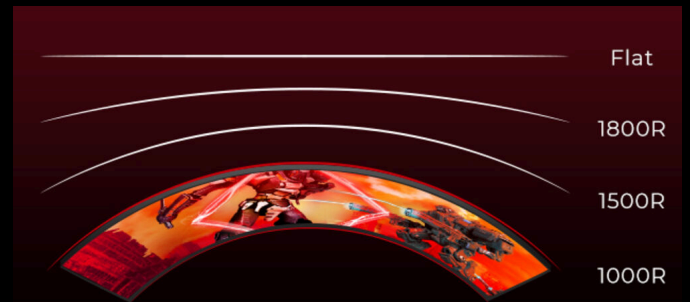

AGON
BY AOC

POWERED BY
C27G4H/11

C27G4H/11は、1500Rの27インチ湾曲モニター。MBR Sync/180Hz/0.5ms応答速度を誇ります。曲面ゲーミングモニターは、平面モニターと比較し、圧倒的な没入感を得ることが可能です。

- 曲面**1500R**
- 最高リフレッシュレート**180Hz**
- **0.5ms MPRT (Moving Picture Response Time / 動画応答速度)**
- 深い黒と高いコントラストの世界をお楽しみ頂けます。
- **Adaptive sync**
- **HDR10**で最高のゲームを楽しむ

曲面**1500R**

湾曲したデザインがあなたを包み込み、あなたをアクションの中心に置き、没入型のゲーム体験を提供します。

最高リフレッシュレート **180Hz**

競争力のある激しいゲームには、ラグがなくスムーズなゲームを実現する最高のテクノロジーが必要です。このAGON by AOCモニターは180Hzのリフレッシュレートを特徴とし、標準的なディスプレイよりも3倍高速です。フレームレートが低いと、敵が画面上のスポットからスポットへジャンプしているように見え、命中させるのが非常に難しくなります。180Hzのフレームレートは、欠落していた重要な画像をスクリーンに戻し、敵の動きを超スムーズに表示するため、ターゲットを絞りやすくなります。このAGON by AOCゲーミングモニターがあれば、入力遅延や画面ティアリングを我慢する必要はありません。

0.5MS MPRT (MOVING PICTURE RESPONSE TIME / 動画応答速度)

MPRTテクノロジーは、映像の切り替え時にバックライトを制御し、1フレームが表示される時間を短くします。これにより、残像（ゴースト）やブレが軽減され、より滑らかでクリアなゲーム映像を実現します。

深い黒と高いコントラストの世界をお楽しみ頂けます。

Fast VAモニターで、これまでにないビジュアル体験を。深い黒と高いコントラスト比により、全体的に暗いゲームシーンであっても、立体感のある映像が楽しめます。高い応答速度により、激しいゲームプレイ中でもアクションが滑らかで鮮明に保たれ、満足度の高いゲーム体験が期待できます。