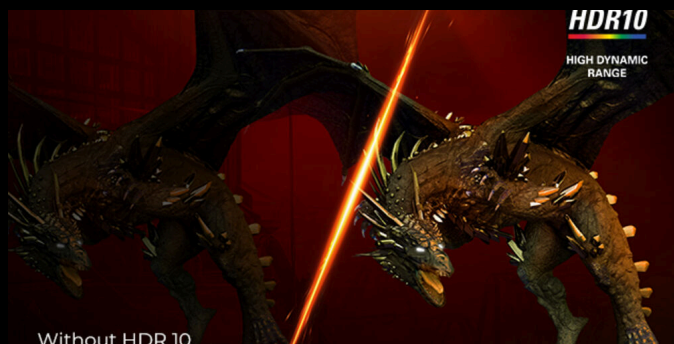

Without HDR 10