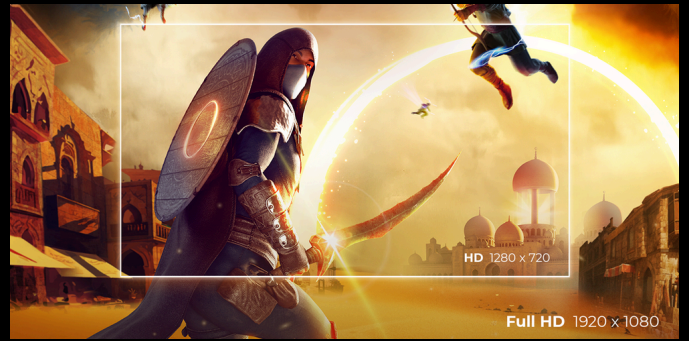

FHD OPPLØSNING

Vil du se en Blu-Ray-film med full kvalitet, kose deg med spill i høyoppløsning eller lese skarp tekst på kontoret? Takket være sin fulle HD-oppløsning av 1920 x 1080 piksler kan denne monitoren la deg gjøre akkurat det. Uansett hva du ser på, vil det bli vist i full HD med rike detaljer uten å trenge et "high-end" grafikkort eller som konsumerer store deler av dine systemressurser.