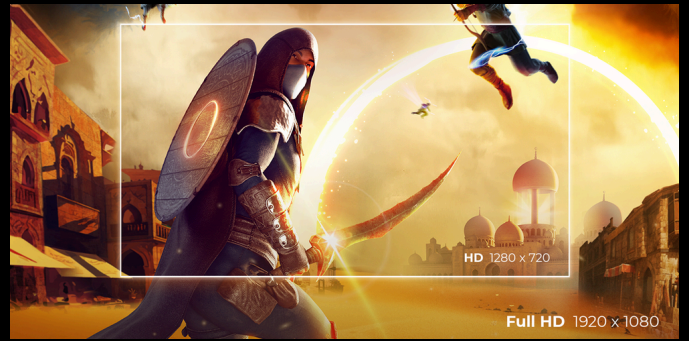

FHD-RESOLUTIE

Wilt u een Blu-ray-film op volle kwaliteit bekijken, genieten van games in hoge resolutie of gestoken scherpe tekst in kantoortoepassingen lezen? Dankzij de Full HD-resolutie van 1920 x 1080 pixels, kunt u dat met deze monitor gewoon doen. Waar u ook naar kijkt, met Full HD wordt het in rijk detail weergegeven zonder dat u een high-end grafische kaart nodig hebt of veel van de hulpbronnen van uw systeem gebruikt.

ADAPTIVE SYNC

Adaptive Sync lijnt de verticale verversnelheid van je monitor uit met de frame rate die door je GPU wordt geleverd, zodat je gameplay en je ontspannen game-ervaring nog vloeiender is omdat er geen sprake is stuttering, tearing en trillingen. Deze functie is ook praktisch als je naar video's en andere visuele media kijkt, het biedt vloeiender entertainment.

LAGE INPUT LAG

Laat je reflexen op de vrije loop door te wisselen naar de AOC lage input lag-modus. Vergeet al die grafische franjes: met deze modus zal je monitor voorrang geven aan ruwe responstijd, zodat je een ultieme ervaring bij bloedstollende situaties zult hebben.