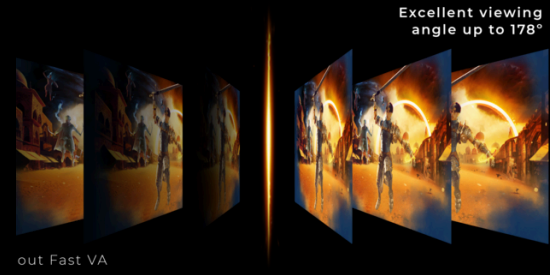

## HIZLI VA

AGON BY AOC monitörle görselleri daha önce hiç olmadığı gibi deneyimleyin. Derin siyahları ve yüksek kontrast oranları, özellikle karanlık oyun sahnelerinde görsellerin çarpıcı olmasını sağlar. Hızlı VA yalnızca görsellerle ilgili değildir, aynı zamanda hassasiyetle de ilgilidir. Hızlı tepki süreleriyle, en yoğun oyun sırasında bile aksiyon akıcı ve net kalıyor ve sizi etkileyip tatmin ediyor. FPS aksiyon oyunlarından atmosferik RPG'lerin sürükleyici dünyalarına kadar AGON by AOC monitörü, daha yüksek bir oyun deneyimine açılan kapınızdır. Monitörün hızlı performansı ve zengin renkleri oyun deneyiminizi geliştirecek.