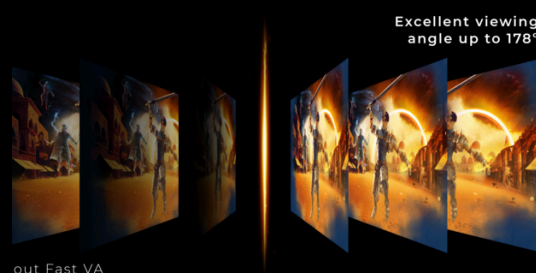

- **1500R kurvatur**
- **180Hz Refresh Rate**
- **Rask VA**
- **Adaptive sync**
- **Lav inndataforsinkelse**
- **Opplev spillet på sitt beste med HDR10**

1500R KURVATUR

Buet design omslutter deg i senter av handlingen, og gir en fordypende gaming-opplevelse.

RASK VA

Opplev det visuelle som aldri før med AGON BY AOC-skjermen. Dens dype svarte og høye kontrastforhold gjør at det visuelle kommer til syne, spesielt i mørkere spillscener. Den raske VA handler ikke bare om det visuelle, det handler om presisjon. Med sine raske responstider forblir handlingen flytende og klar, selv under den mest intense spillingen, og gjør deg imponert og fornøyd. Fra FPS-actionspill til de oppslukende verdener av atmosfæriske RPG-er, AGON by AOC-skjermen er din inngangsport til en økt spillopplevelse. Skjermens raske ytelse og rike farger vil heve spillingen din.