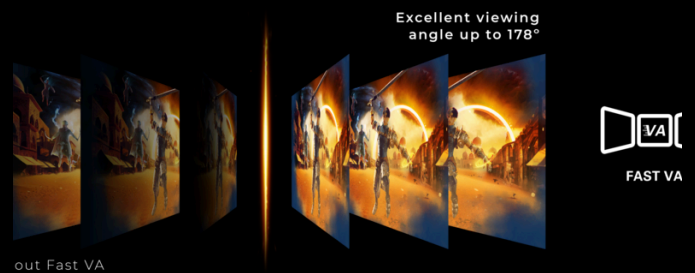

- **Rayon de courbure 1500R**
- **180Hz Refresh Rate**
- **VA rapide**
- **Adaptive sync**
- **Faible latence d'entrée**
- **Vivez le jeu à son meilleur avec HDR10**

RAYON DE COURBURE 1500R

Le design incurvé s'enroule autour de vous pour faire de vous le centre de l'action et vous placer au cœur de vos parties de jeu.

VA RAPIDE

Découvrez les visuels comme jamais auparavant avec le moniteur AGON BY AOC. Ses noirs profonds et ses taux de contraste élevés font ressortir les visuels, en particulier dans les scènes de jeu les plus sombres. Le VA rapide n'est pas seulement une question de visuels, c'est une question de précision. Avec ses temps de réponse rapides, l'action reste fluide et claire, même pendant le jeu le plus intense, vous laissant impressionné et satisfait. Des jeux d'action FPS aux mondes immersifs des RPG atmosphériques, le moniteur AGON by AOC est votre passerelle vers une expérience de jeu accrue. Les performances rapides et les couleurs riches du moniteur amélioreront votre gameplay.