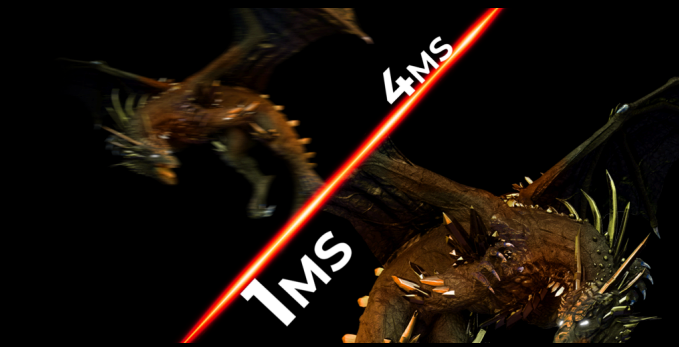

AGON
BY AOC

ZEIG, WAS DU KANNST

POWERED BY

C27G2Z3/BK

Genieße großartiges Gaming mit dem AOC C27G2Z3/BK. Dank 27-Zoll-Curved-Display und einer Bildwiederholfrequenz von 240Hz hebt dieser Monitor dein Gaming auf ein neues Niveau. Mit einer Reaktionszeit von bis zu 1 ms GtG und 0,5 ms MPRT genießt du nahtloses Gameplay und bist der Konkurrenz voraus. Adaptive Sync sorgt für eine flüssigere Darstellung, HDR10-Unterstützung und geringe Eingangsverzögerung für klare Grafik und blitzschnelle Reaktionsfähigkeit. Den Ständer kannst du auch individuell auf deine perfekte Gaming-Position einstellen. Starte mit diesem leistungsstarken Tool in der Gaming-Arena richtig durch!

TMS REAKTIONZEIT GTG – GREY-TO-GREY

GtG steht für Grey-To-Grey und gibt an, wie lange es dauert, bis ein Pixel von einer Graustufe zur nächsten wechselt. Beim Spielen zählt jede Millisekunde und kann den Unterschied zwischen einem Treffer oder einem Fehlschuss ausmachen. Die schnelle Reaktionszeit verhindert auch Geisterbilder und Bewegungsunschärfe.