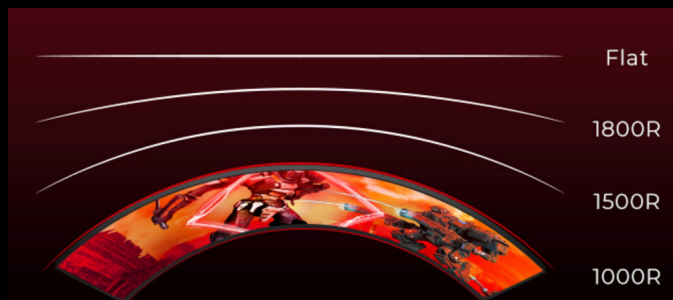

TỐC ĐỘ PHẢN HỒI CAO

Với tốc độ phản hồi 1ms, mọi chuyển động sẽ luôn mượt mà và không bị tình trạng bóng ma. Hãy chọn cho mình con đường để tới chiến thắng một cách dễ dàng nhất.

CHỨC NĂNG TẠO TÂM NGẮM BẮN

Chức năng Dial Point tạo một tâm nhắm mục tiêu ở giữa màn hình để giúp game thủ chơi các trò chơi bắn súng góc nhìn thứ nhất (FPS) một cách chính xác nhất.