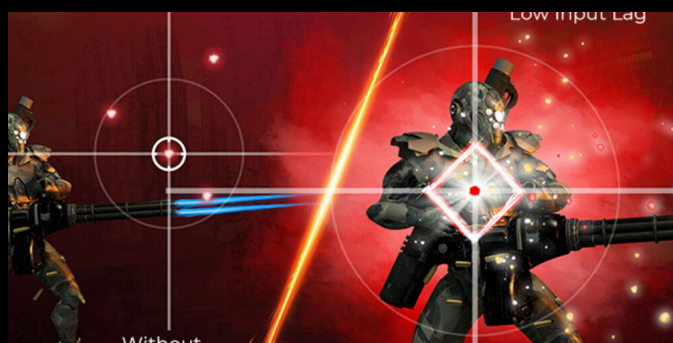

## TỐC ĐỘ LÀM MỚI 165HZ

Tần số quét 165Hz, cao hơn gấp đôi so với tiêu chuẩn thông thường là 60Hz, giúp trò chơi chạy mượt mà như lụa. Khai thác tốt hiệu năng card đồ họa của bạn. Giảm hiện tượng xé hình và bóng mờ. Hòa mình vào trận đấu đầy phấn khích.

# CHỨC NĂNG TẠO TÂM NGẮM BẮN

Chức năng Dial Point tạo một tâm nhắm mục tiêu ở giữa màn hình để giúp game thủ chơi các trò chơi bắn súng góc nhìn thứ nhất (FPS) một cách chính xác nhất.