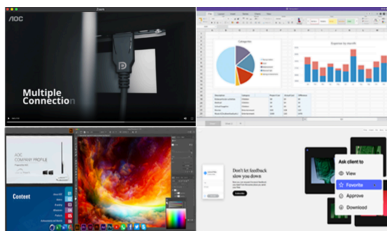

27吋曲面廣視角顯示器

Enjoy a clearer visual experience with the 27-inch C27B1H. A curved display offers a cleaner view, while an advanced VA panel ensures zero image distortion from any point on a 178-degree angle. A Flicker Free backlight removes the irritating pulsing liable to cause headaches and discomfort in most monitors, while Low Blue Mode filters out harmful short-wave blue light. Organise apps and programmes with Screen+, which splits your workspace into eight self-contained panes, while installing i-Menu software allows easy visual display modifications with just your mouse.

功能特点

VA 廣視角面板

體驗任何角度觀看均呈現清新亮麗且完整的色彩，呈現色彩一致性和實際原色的逼真鮮活畫面。

護眼的不閃屏技術

多數LED螢幕使用 PWM (Pulse Width Modulation)脈衝寬度調變技術調光以掌控亮度，但此脈衝技術易產生閃爍情況，尤其在昏暗微光環境中，更易造成頭疼和眼睛疲勞損傷等不舒適狀況。不閃屏技術則是用運順暢的DC直流背光系統，藉由強化電壓以降低閃爍頻率，提供消費者更健康護眼的使用情境。

淨藍光功能 有效減少藍光

長時間接觸藍光可能會導致眼睛疲勞、睡眠障礙或頭痛，淨藍光功能藉由控制色溫，有效減少有害的藍光光波。

內建分割桌面軟體Screen+

Screen+軟體提供桌面畫面切格，可讓你的桌面分割成不同視窗，且每個視窗皆可顯示不同的執行畫面。你只需將顯示的應用程式拉至空白的分割視窗中，即可直接執行使用。

超薄設計

有时，少即是多：凭借其简约纤薄的外形，这款显示器可以无缝融入您的工作环境，而不是用笨重的外壳挡住您的视线。借助这款光滑、轻便的显示屏，您可以在办公桌上享受更多空间、方便携带和吸引人的设计。