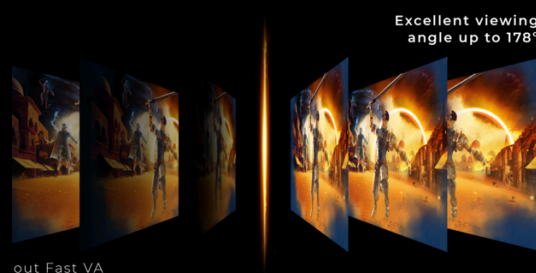

1MS CZAS REAKCJI GTG — Z SZAROŚCI DO SZAROŚCI

GtG oznacza z szarości do szarości i określa, ile czasu zajmuje pikselowi przejście z jednego poziomu szarości na drugi. W grach liczy się każda milisekunda, od której może zależeć, czy oddamy udany strzał, czy chybimy. Krótki czas reakcji eliminuje również efekt zjawy i rozmycia ruchu.