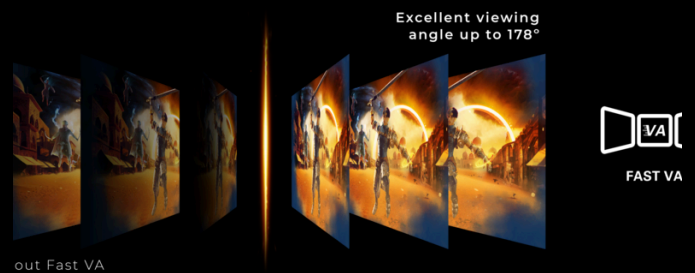

VA RAPIDE

Découvrez les visuels comme jamais auparavant avec le moniteur AGON BY AOC. Ses noirs profonds et ses taux de contraste élevés font ressortir les visuels, en particulier dans les scènes de jeu les plus sombres. Le VA rapide n'est pas seulement une question de visuels, c'est une question de précision. Avec ses temps de réponse rapides, l'action reste fluide et claire, même pendant le jeu le plus intense, vous laissant impressionné et satisfait. Des jeux d'action FPS aux mondes immersifs des RPG atmosphériques, le moniteur AGON by AOC est votre passerelle vers une expérience de jeu accrue. Les performances rapides et les couleurs riches du moniteur amélioreront votre gameplay.