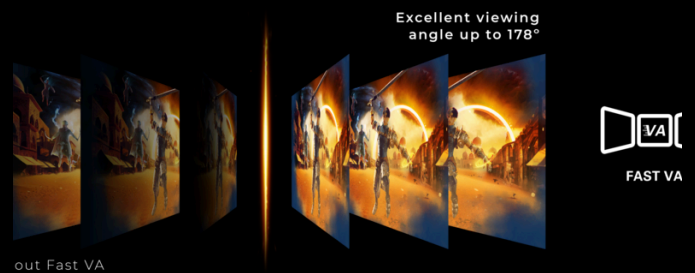

- **Rayon de courbure 1500R**
- **180Hz Refresh Rate**
- **VA rapide**
- **1ms temps de réponse GTG - Gris à gris**
- **Freesync Premium**
- **Faible latence d'entrée**

RAYON DE COURBURE 1500R

Le design incurvé s'enroule autour de vous pour faire de vous le centre de l'action et vous placer au cœur de vos parties de jeu.

VA RAPIDE

Découvrez les visuels comme jamais auparavant avec le moniteur AGON BY AOC. Ses noirs profonds et ses taux de contraste élevés font ressortir les visuels, en particulier dans les scènes de jeu les plus sombres. Le VA rapide n'est pas seulement une question de visuels, c'est une question de précision. Avec ses temps de réponse rapides, l'action reste fluide et claire, même pendant le jeu le plus intense, vous laissant impressionné et satisfait. Des jeux d'action FPS aux mondes immersifs des RPG atmosphériques, le moniteur AGON by AOC est votre passerelle vers une expérience de jeu accrue. Les performances rapides et les couleurs riches du moniteur amélioreront votre gameplay.