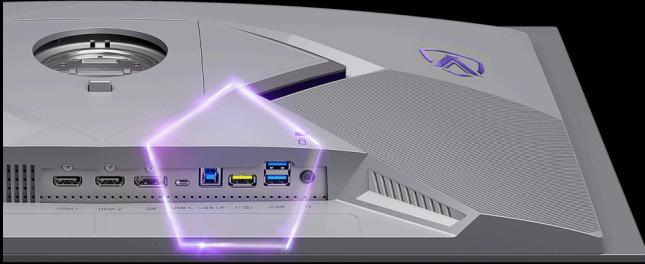

AGON
BY AOC

E-SPOR EFSANELERİ İÇİN TASARLANDI

POWERED BY

AGP277QKDC

Profesyonel ve rekabetçi oyuncular için tasarlanan AGP277QKDC, 26,5 inçlik Tandem W-OLED paneli ile performansı yeni zirvelere taşıyor. Gelişmiş dört katmanlı yığılmış OLED mimarisi, ışık verimliliğini, renk doğruluğunu ve uzun vadeli dayanıklılığı artırarak daha parlak görüntüler, daha zengin renkler ve sürdürülebilir en yüksek performans sunuyor.

HDR500 TRUEBLACK

Vesa Certified DisplayHDR™ 500, bambaşka bir görsel deneyim sunar. Diğer "HDR uyumlu" ekranların aksine, gerçek DisplayHDR™ 500 olağanüstü parlaklık, kontrast ve renkler üretir. Lokal karartma ve 1000 nit'e kadar ulaşan tepe parlaklığı sayesinde görüntüler, derin ve daha zengin siyahlarla birlikte canlı hale gelir. Daha geniş ve etkileyici bir renk paleti sunarak duyularınızı etkileyen bir görsel deneyim sağlar.