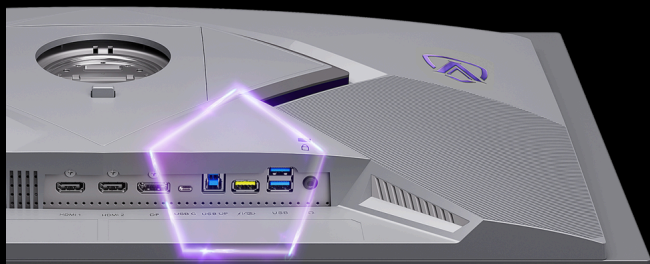

AGON
BY AOC

UTVECKLAD FÖR E-
SPORTLEGENDER

POWERED BY

AGP277QKDC

AGP277QKDC är utvecklad för professionella och tävlingsinriktade spelare och tar prestandan till nya höjder med en 26,5-tums Tandem W-OLED-panel. Den avancerade fyrskiktade OLED-arkitekturen förbättrar ljuseffektiviteten, färgnoggrannheten och hållbarheten, vilket ger ljusare bilder, rikare färger och hållbar toppprestanda.

BRETT FÄRGOMFÅNG

När du njuter av foton, videor eller spel vill vi att ditt skärminnehåll ska se så livfullt ut som möjligt. Därför kommer den här skärmen med Wide Color Gamut-teknik, vilket innebär att den kan visa mycket mer färger än konventionella bildskärmar. Detta uppnås genom en speciell hårdvarulösning, inte genom bara programvarjusteringar. Resultatet: verklighetstroga bilder med fina detaljer som blir synliga tack vare den bredare färgpaletten.

HDR500 TRUEBLACK

Vesa Certified DisplayHDR™ 500 levererar en radikalt annorlunda visuell upplevelse. Till skillnad från andra "HDR-kompatibla" skärmar ger äkta DisplayHDR™ 500 enastående ljusstyrka, kontrast och färger. Med local dimming och en maximal ljusstyrka på upp till 1000 nits väcks bilder till liv med framträdande högdagrar och djupare, mer nyanserade svärtor. Den återger en fylligare palett av rika färger och skapar en visuell upplevelse som engagerar dina sinnen.

USB HUB

Inbyggda USB-hubbar i AOC:s bildskärmar ger användarvänlighet och användbarhet till ditt skrivbord. Sidomonterade portar är lättillgängliga utan att du ens behöver titta på dem; du sparar bortkastad tid på att leta på baksidan av datorn för att hitta en ledig USB-port.