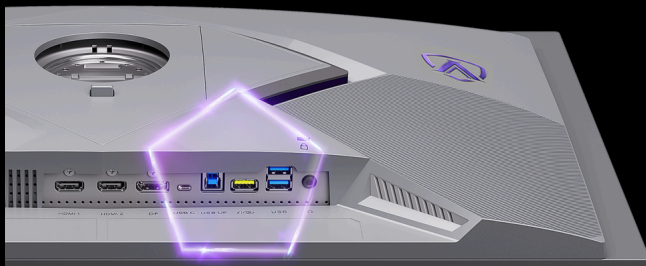

AGON
BY AOC

CONCEBIDO PARA
LENDAS DOS ESPORTS

POWERED BY

AGP277QKDC

Concebido para jogadores profissionais e competitivos, o AGP277QKDC leva o desempenho a novos extremos com um painel Tandem W-OLED de 26,5 polegadas. A sua avançada arquitetura OLED empilhada de quatro camadas melhora a eficiência luminosa, a precisão das cores e a durabilidade a longo prazo, proporcionando imagens mais brilhantes, cores mais ricas e um desempenho de pico sustentado.

AMPLA GAMA DE CORES

Quando desfruta de fotografias, vídeos ou jogos, queremos que o conteúdo do seu ecrã seja o mais realista possível. É por isso que este ecrã está equipado com a tecnologia Wide Colour Gamut, o que significa que é capaz de apresentar muito mais cores do que os monitores convencionais. Isto é conseguido através de uma solução de hardware especial e não através de meros ajustes de software. O resultado: imagens realistas com detalhes finos que se tornam visíveis graças à paleta de cores mais ampla.

HDR500 TRUEBLACK

O Vesa Certified DisplayHDR™ 500 proporciona uma experiência visual radicalmente diferente. Ao contrário de outros ecrãs "compatíveis com HDR", o verdadeiro DisplayHDR™ 500 oferece brilho, contraste e cores surpreendentes. Com local dimming e brilho máximo de até 1000 nits, as imagens ganham vida com destaques notáveis e pretos mais profundos e detalhados. Reproduz uma paleta mais ampla de cores ricas, oferecendo uma experiência visual que envolve os sentidos.

HUB USB

Os hubs USB incorporados nos monitores da AOC trazem facilidade de utilização e praticidade à sua secretária. As portas montadas lateralmente são facilmente acessíveis sem sequer olhar para elas, o que evita a perda de tempo ao procurar na parte de trás de uma caixa de PC para encontrar uma porta USB livre.