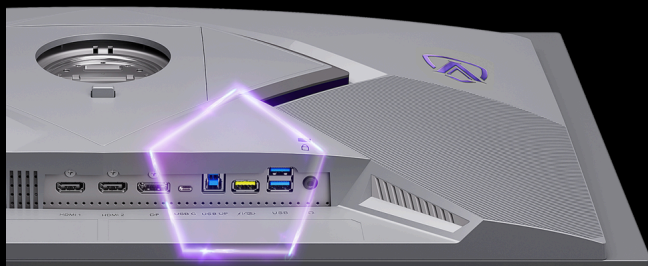

**AGON**  
BY AOC

UTVIKLET FOR E-  
SPORTLEGENDER

POWERED BY

**AGP277QKDC**

AGP277QKDC er designet for profesjonelle og konkurransedyktige spillere, og tar ytelsen til nye høyder med et 26,5-tommers Tandem W-OLED-panel. Den avanserte firelags OLED-arkitekturen forbedrer lyseffektiviteten, fargenøyaktigheten og holdbarheten på lang sikt, og gir lysere bilder, rikere farger og vedvarende topp ytelse.

## HDR500 TRUEBLACK

Vesa Certified DisplayHDR™ 500 leverer en dramatisk annerledes visuell opplevelse. I motsetning til andre "HDR-kompatible" skjermer gir ekte DisplayHDR™ 500 fantastisk lysstyrke, kontrast og farger. Med lokal dimming og høy topplysstyrke på opptil 1000 nits kommer bildene til live med tydelige høylys og dypere, mer nyanserte svarttoner. Det gjengir et rikere fargespekter som gir en opplevelse som virkelig engasjerer sansene dine.

## USB HUB

Innebygde USB-huber i AOC-monitorene gjør den enkel og praktisk å bruke på skrivebordet. Sidemonterte porter er lett å nå selv uten å se på dem, du sparer tid på å lete på baksiden av PC-en for å finne en ledig USB-port.