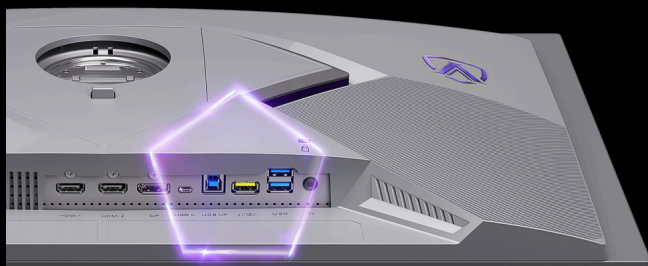

AGON
BY AOC

ONTWORPEN VOOR E-
SPORTLEGENDES

POWERED BY
AGP277QKDC

De AGP277QKDC is ontworpen voor professionele en competitieve gamers en tilt prestaties naar nieuwe hoogten met een 26,5-inch Tandem W-OLED-paneel. De geavanceerde vierlaagse gestapelde OLED-architectuur verbetert de lichtefficiëntie, kleurnauwkeurigheid en duurzaamheid op lange termijn, wat resulteert in helderdere beelden, rijkere kleuren en aanhoudende topprestaties die verder gaan dan eerdere OLED-generaties.

QHD-RESOLUTIE

Quad HD (QHD) biedt met een resolutie van 2560 x 1440 superieure beeldkwaliteit en scherpe beelden die de kleinste details onthullen. De breedbeeld aspectverhouding van 16:9 geeft volop ruimte voor uitbreiding van uw werkgebied, en biedt daarbij de mogelijkheid te genieten games of films in hun oorspronkelijke formaat.

HDR500 TRUEBLACK

Vesa Certified DisplayHDR™ 500 biedt een spectaculair andere visuele ervaring. In tegenstelling tot andere "HDR-compatibele" schermen levert echte DisplayHDR™ 500 verbluffende helderheid, contrast en kleuren. Dankzij local dimming en een piekhelderheid tot 1000 nits komen beelden tot leven met opvallende highlights en diepere, genuanceerde zwarttinten. Het geeft een rijker kleurenpalet weer, waardoor de visuele ervaring al je zintuigen aanspreekt.

USB HUB

Ingebouwde USB-hubs in de monitors van AOC geven u gebruiksgemak en praktische toepasbaarheid op uw bureau. Aan de zijkant geplaatste poorten zijn gemakkelijk, zonder kijken, bereikbaar, u hoeft dus geen tijd meer te verspillen met het aan de achterzijde van een PC-kast zoeken naar een vrije USB-poort.