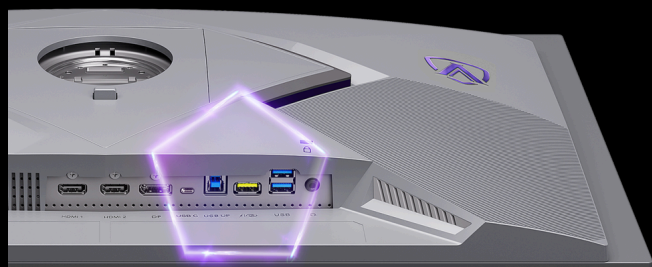

**AGON**  
BY AOC

PROGETTATO PER LE  
LEGGENDE DEGLI  
ESPORT

POWERED BY  
**AGP277QKDC**

Progettato per i giocatori professionisti e competitivi, l'AGP277QKDC spinge le prestazioni a nuovi livelli estremi con un pannello Tandem W-OLED da 26,5 pollici. La sua avanzata architettura OLED a quattro strati sovrapposti migliora l'efficienza luminosa, la precisione dei colori e la durata a lungo termine, offrendo immagini più luminose, colori più ricchi e prestazioni di picco sostenute.

## AMPIA GAMMA DI COLORI

A prescindere che vi divertiate a guardare foto o video oppure a giocare ai videogame, vogliamo che il contenuto del vostro schermo appaia il più possibile realistico. Proprio per questa ragione questo display è dotato della tecnologia Wide Colour Gamut che consente di visualizzare molti più colori rispetto ai monitor tradizionali, ottenuti grazie a una speciale soluzione hardware e non semplicemente tramite regolazioni del software. Il risultato sono immagini realistiche e ricche di dettagli che diventano visibili grazie alla più ampia palette di colori.

## HDR500 TRUEBLACK

Vesa Certified DisplayHDR™ 500 offre un'esperienza visiva completamente diversa. A differenza di altri schermi "compatibili HDR", il vero DisplayHDR™ 500 garantisce una luminosità, un contrasto e colori straordinari. Grazie al local dimming e a una luminosità di picco fino a 1000 nits, le immagini prendono vita con evidenti punti luminosi e neri più profondi e sfumati. Riproduce una gamma più ampia di colori ricchi e intensi, offrendo un'esperienza visiva che coinvolge i sensi.

## HUB USB

Gli hub USB integrati nei monitor AOC assicurano la massima praticità e facilità d'uso quando siete alla scrivania. Le porte laterali sono facilmente raggiungibili anche senza guardare, perciò non dovrete perdere tempo a cercare una porta USB libera sul retro del case di un PC.