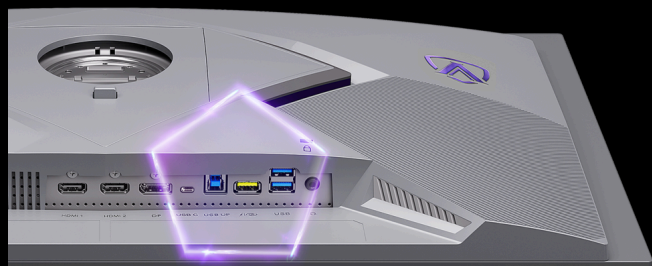

AGON
BY /AOC

CONÇU POUR LES
LÉGENDES DE L'E-
SPORT

POWERED BY
AGP277QKDC

Conçu pour les joueurs professionnels et compétitifs, l'AGP277QKDC repousse les limites de la performance grâce à sa dalle Tandem W-OLED de 26,5 pouces. Son architecture OLED avancée à quatre couches empilées améliore l'efficacité lumineuse, la précision des couleurs et la durabilité à long terme, offrant des images plus lumineuses, des couleurs plus riches et des performances de pointe soutenues.

HDR500 TRUEBLACK

Le Vesa Certified DisplayHDR™ 500 offre une expérience visuelle radicalement différente. Contrairement aux autres écrans "compatibles HDR", le véritable DisplayHDR™ 500 propose une luminosité, un contraste et des couleurs impressionnants. Grâce au local dimming et à une luminosité de pointe atteignant 1000 nits, les images prennent vie avec des zones lumineuses remarquables et des noirs plus profonds et nuancés. Il restitue une palette plus riche de nouvelles couleurs pour une expérience visuelle immersive.

CONCENTRATEUR USB

Les concentrateurs USB des écrans AOC apportent simplicité et commodité à votre bureau. Les ports installés sur le côté sont faciles d'accès sans même avoir à les regarder ; plus de temps perdu à rechercher à l'arrière du PC pour dénicher un port USB libre.