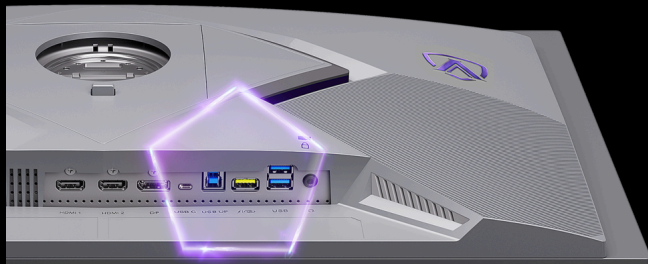

## HDR500 TRUEBLACK

Vesa Certified DisplayHDR™ 500 tarjoaa täysin uudenlaisen visuaalisen kokemuksen. Toisin kuin muut "HDR-yhteensopivat" näytöt, aito DisplayHDR™ 500 tuottaa hämmästyttävää kirkkautta, kontrastia ja värejä. Paikallisen himmennuksen ja jopa 1000 nitin kirkkauden ansiosta kuvat heräävät eloon syvemmillä, vivahteikkaammilla mustilla ja korostuneilla yksityiskohdilla. Se toistaa laajemman paletin rikkaita, uusia värejä, luoden elämyksen, joka todella vangitsee aistisi.