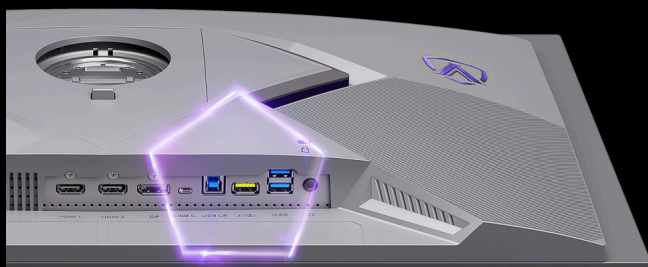

**AGON**  
BY AOC

DISEÑADO PARA  
LEYENDAS DE LOS  
DEPORTES  
ELECTRÓNICOS

POWERED BY  
**AGP277QKDC**

Diseñado para jugadores profesionales y competitivos, el AGP277QKDC lleva el rendimiento a nuevos extremos con un panel Tandem W-OLED de 26,5 pulgadas. Su avanzada arquitectura OLED apilada de cuatro capas mejora la eficiencia lumínica, la precisión del color y la durabilidad a largo plazo, proporcionando imágenes más brillantes, colores más ricos y un rendimiento máximo sostenido.

## HDR500 TRUEBLACK

El Vesa Certified DisplayHDR™ 500 ofrece una experiencia visual radicalmente diferente. A diferencia de otras pantallas "compatibles con HDR", el verdadero DisplayHDR™ 500 brinda un brillo, un contraste y unos colores sorprendentes. Con la ayuda del local dimming y un brillo máximo de hasta 1000 nits, las imágenes cobran vida con destacados más intensos y negros más profundos y matizados. Reproduce una paleta más rica de colores, ofreciendo una experiencia visual que estimula tus sentidos.