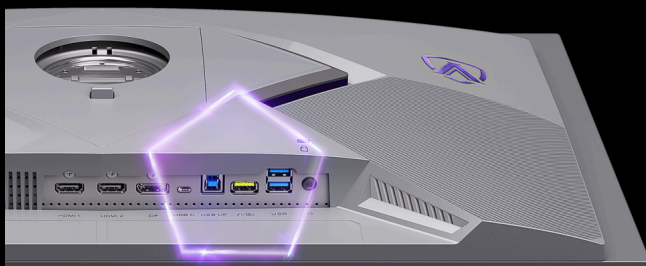

AGON
BY AOC

ENTWICKELT FÜR E-
SPORT-LEGENDEN

POWERED BY

AGP277QKDC

Der AGP277QKDC wurde für professionelle und wettbewerbsorientierte Gamer entwickelt und erreicht mit seinem 26,5-Zoll-Tandem-W-OLED-Panel neue Leistungshöhen. Seine fortschrittliche vierlagige OLED-Architektur verbessert die Lichtausbeute, Farbgenauigkeit und langfristige Haltbarkeit und liefert hellere Bilder, sattere Farben und eine anhaltende Spitzenleistung.

BREITE FARBSKALA

Wenn Sie Fotos, Videos oder Spiele genießen, sollten Ihre Bildschirminhalte so realistisch wie möglich aussehen. Aus diesem Grund ist dieses Display mit der Wide Color Gamut-Technologie ausgerüstet, so dass es deutlich mehr Farben anzeigen kann als herkömmliche Monitore. Erreicht wird dies durch eine spezielle Hardware-Lösung, nicht durch bloße Software-Anpassungen. Das Ergebnis sind lebensechte Bilder mit feinsten Details, die durch die breitere Farbpalette sichtbar werden.

HDR500 TRUEBLACK

Das Vesa Certified DisplayHDR™ 500 sorgt für ein völlig neues visuelles Erlebnis. Im Gegensatz zu anderen "HDR-kompatiblen" Bildschirmen liefert echtes DisplayHDR™ 500 beeindruckende Helligkeit, Kontrast und Farben. Dank Local Dimming und einer Spitzenhelligkeit von bis zu 1000 Nits erwachen Bilder mit markanten Highlights und tieferen, nuancierteren Schwarztönen zum Leben. Es stellt eine umfassendere Palette satter neuer Farben dar und bietet ein visuelles Erlebnis, das alle Sinne anspricht.

USB HUB

Der in den AOC-Monitoren integrierte USB-Hub sorgt für Benutzerfreundlichkeit und Zweckmäßigkeit auf Ihrem Schreibtisch. Die seitlichen Anschlüsse sind leicht erreichbar, auch wenn Sie diese nicht sehen; Sie vergeuden keine Zeit mehr, auf der Rückseite des PCs nach einem freien USB-Anschluss zu suchen.