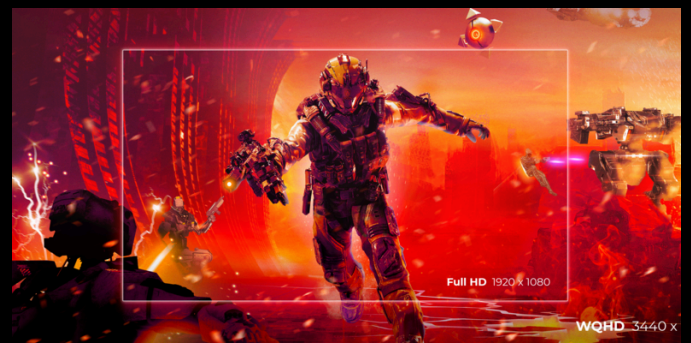

AGON AG405UXC 是一款 40 吋 WQHD 遊戲顯示器，配備 IPS 面板、144Hz 更新率、超快 1ms MPRT 和低輸入延遲，確保您始終處於遊戲領先地位。VESA Display HDR400 確保豐富的色彩沉浸感，在最嚴苛的遊戲過程中為您提供支援。AG405UXC 的 USB-C 提供 90W 的功率輸出和高度可調式支架，讓您在表演時保持舒適和井井有條。

- **UltraWide QHD** 高解析度
- **IPS** 廣視角面板
- **Adaptive Sync** 告別撕裂卡頓
- **DisplayHDR™ 400**
- 功率輸出 **90W**
- 高度可調支架

ULTRAWIDE QHD 高解析度

WQHD (3440x1440) 超高解析度，提供使用者出色的畫面品質，相較於傳統的16：9 比例，21：9具有更寬廣的全景畫面，可同時顯示多個視窗，創造高效的使用情境，桌面就是你的專業工作站。

IPS 廣視角面板

可視角度達到178°，讓使用者在任何角度觀看均呈現清新亮麗且完整的畫面，同時展現色彩一致性，以實際原色呈現逼真鮮活的畫面。

ADAPTIVE SYNC 告別撕裂卡頓