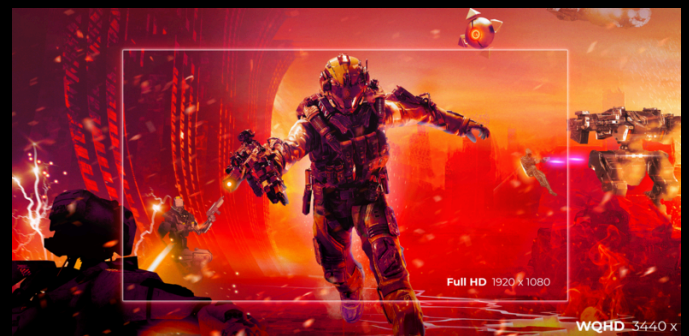

WIDE QHD (WQHD) RESOLUUTIO

3440 x 1440 -resoluution ansiosta Wide Quad HD (WQHD) tarjoaa ensiluokkaisen kuvan laadun ja terävyyden jokaista yksityiskohtaa varten. Laajakuvan 21:9 -kuvasuhde sopii täydellisesti elokuvien katseluun laajalta näytöltä tai viimeisimpien pelien pelaamiseen, se tarjoaa lisäksi lisätilaa työskentelemiseen. Aidot 8-bitin värit tarjoavat laajan värivalikoiman kirkkaita ja luonnollisia kuvia varten.