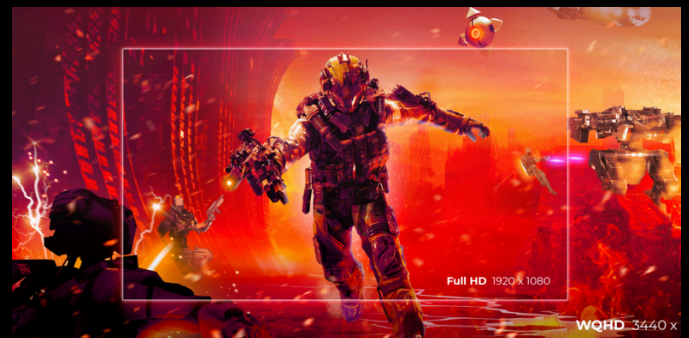

AGON
BY AOC

OPTIMIEREN SIE IHR
SPIEL

POWERED BY

AG405UXC

G-MENU

LOW INPUT LAG

ADJUSTABLE
STAND

Der AGON AG405UXC ist ein 40-Zoll WQHD Gaming-Monitor mit IPS-Panel, 144Hz Bildwiederholfrequenz, super-schneller 1ms MPRT und niedriger Input-Lag, um sicherzustellen, dass Sie immer an der Spitze Ihres Spiels sind. VESA Display HDR400 sorgt für eine reichhaltige Farbtiefe, um Sie während des anspruchsvollsten Gameplays zu unterstützen. Der AG405UXC hält Sie dank USB-C und einer Stromversorgung von 90W sowie einem höhenverstellbaren Stand immer bequem und organisiert auf dem neuesten Stand Ihrer Leistung.

ADAPTIVE SYNC

Adaptive Sync richtet die vertikale Bildwiederholrate Ihres Monitors an der von Ihrer GPU gelieferten Bildwiederholrate aus und sorgt so für ein noch flüssigeres Gaming-Erlebnis, da Stottern, Reißen und Ruckeln der Bilder vermieden werden. Diese Funktion ist auch bei der Wiedergabe von Videos und anderen visuellen Medien nützlich, um eine reibungslose Unterhaltung zu gewährleisten.