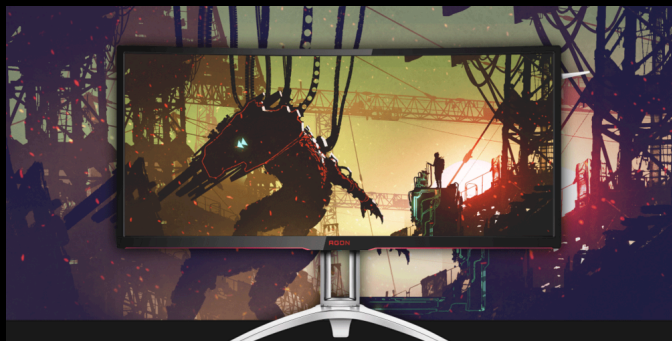

## 1800R VÄLVD

Böjd design lindas runt dig och placerar dig i centrum av handlingen och ger en fördjupad spelupplevelse.