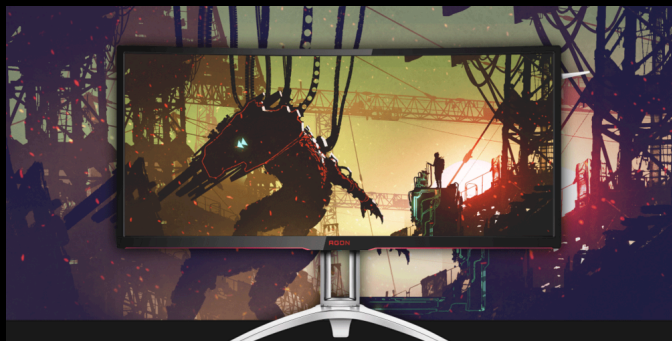

1800R KURVATUR

Buet design omslutter deg i senter av handlingen, og gir en fordypende gaming-opplevelse.

G-SYNC

G-SYNC sørger for at GPU-ens og skjermens oppdateringsfrekvens er synkronisert, noe som gir en jevn spillopplevelse fri for screen tearing, med umiddelbar responstid. Du kan nyte den beste bildekvaliteten og en ypperlig spillopplevelse selv i hektiske spill.