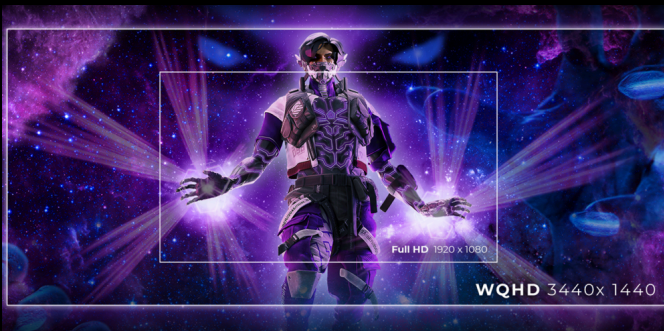

AGON
BY AOC

BLIV DEN ULTIMATA LEGENDEN

POWERED BY
AG346UCD

AG346UCD är en 34-tums krökt WQHD-skärm (21:9) med QD-OLED-teknik för levande färgnoggrannhet och djupa kontraster. Dess 175Hz uppdateringsfrekvens säkerställer ultrasmidig, fördröjningsfri bild som är avgörande för e-sport. HDR TB400 VESA-certifieringen förbättrar spelet med fantastisk ljusstyrka, medan AdaptiveSync eliminerar screen tearing. Kreativa proffs drar nytta av exakt färgåtergivning och ett brett färgspektrum för grafisk design. Med ergonomisk design, en mångsidig USB-hubb, anpassningsbar RGB Light FX och Gmenu är AG346UCD det definitiva valet för att uppnå legendarisk status i både spel och kreativa sysslor.

WIDE QHD (WQHD) UPPLÖSNING

Med 3440 x 1440 upplösning erbjuder Wide QUAD HD (WQHD) överlägsen bildkvalitet och skarpa bilder som avslöjar alla detaljer. Bredbilden med bildkvoten 21:9 är perfekt för att titta på filmer i ett utvidgat format eller fördjupa dig i det senaste spelet plus att den ger mer plats när det är dags att arbeta. Äkta 8-bit färg ger en bred färgpalett för levande och naturliga bilder.