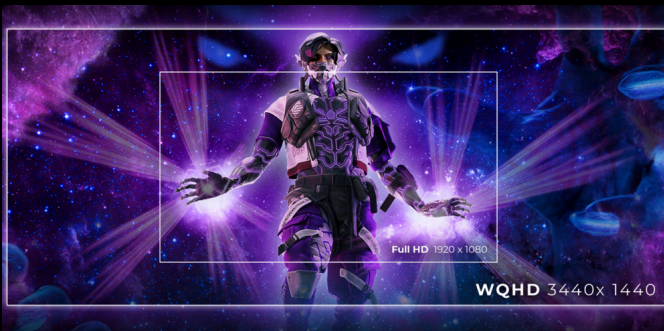

AGON
BY AOC

BLI DEN ULTIMATE LEGENDEN

POWERED BY
AG346UCD

The AG346UCD is a 34-inch WQHD (21:9) curved monitor featuring QD-OLED technology for vivid color accuracy and deep contrasts. Its 175Hz refresh rate ensures ultra-smooth, lag-free visuals crucial for eSports. The HDR TB400 VESA certification enhances gaming with breathtaking brightness, while AdaptiveSync eliminates screen tearing. Creative professionals benefit from precise color reproduction and wide color gamut for graphic design. With an ergonomic design, a versatile USB hub, customizable RGB Light FX, and Gmenu, the AG346UCD is the definitive choice for achieving legendary status in gaming and creative endeavors alike.

WIDE QHD (WQHD) OPPLØSNING

Med 3440 x 1440 oppløsning, Wide Quad HD (WQHD) tilbyr overlegen bildekvalitet og bildeskarpheit som viser de fineste detaljene. Bredskjerm 21:9 formatet er perfekt for å se filmer i bredformat eller for å fordype det i det siste spillet, pluss at det gir mer plass når 'du må jobbe. Sann 8-bits farge gir et bredt fargeutvalg for levende, naturtro bilder.

DET VESA- SERTIFISERTE DISPLAYET HDR™ TRUE BLACK 400

DisplayHDR™ True Black 400 gir deg dypere, mer nøyaktige svartnivåer, som gjør seeropplevelsen din rikere og mer oppslukende. Ikke flere utvaskede mørke scener i filmer og spill. Med TrueBlack 400 får du en mer realistisk visuell reise.